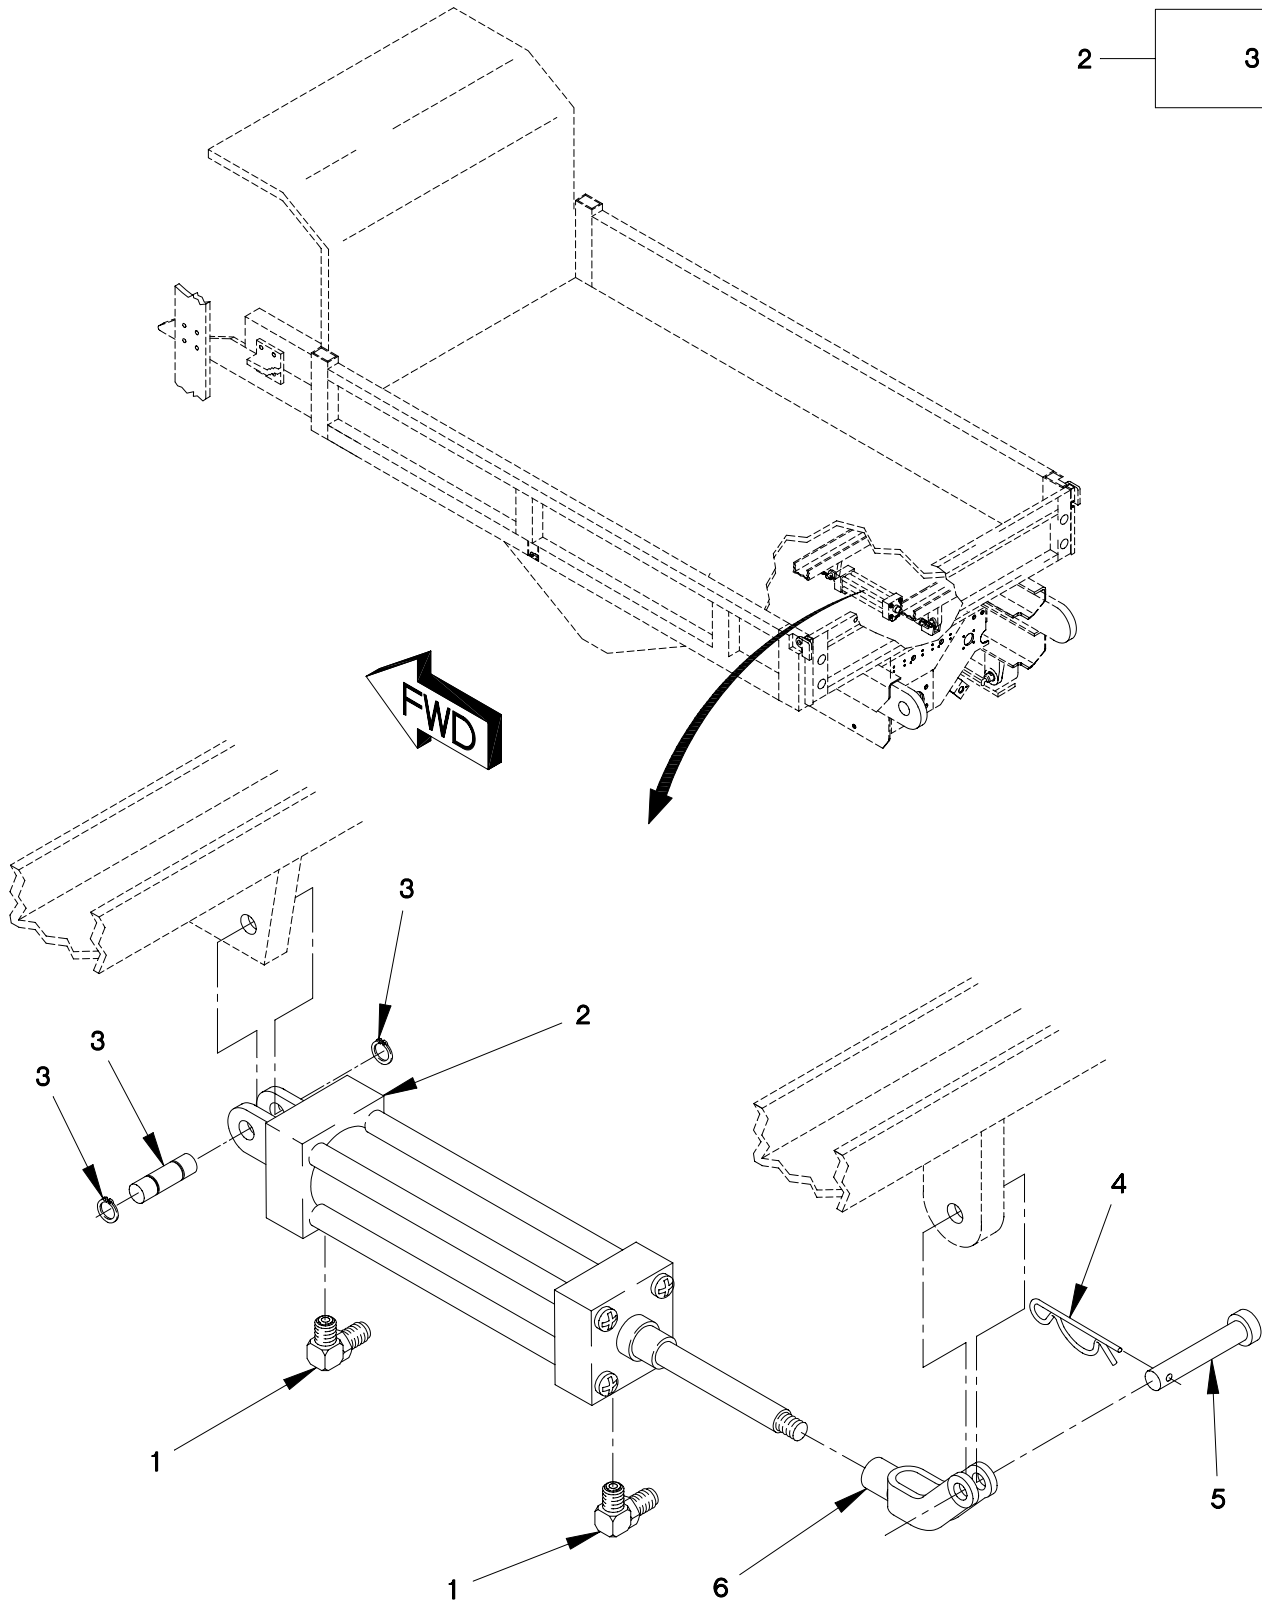

END OF FIGURE

FIGURE 497. M1090 AND M1094 TAILGATE PNEUMATIC CYLINDER

SECTION II

TM 9-2320-366-24P-2

(1) ITEM NO	(2) SMR CODE	(3) CAGEC	(4) PART NUMBER	(5) DESCRIPTION AND USABLE ON CODE (UOC)	(6) QTY
GROUP 4318: CYLINDER ASSEMBLIES FIG.497 M1090 AND M1094 TAILGATE PNEUMATIC CYLINDER					
1	PAOZZ	79470	1469X4X4	ELBOW,PIPE TO TUBE..... UOC:MAH,MAJ,MWH,MWJ,	1
2	PAOZZ	6N659	2.50 BC-MAUS1BAX 8.00	CYLINDER ASSEMBLY,A..... UOC:MAH,MAJ,MWH,MWJ,	1
3	PAOZZ	6N659	0856640050	.PIN,SHOULDER,HEADLE..... UOC:MAH,MAJ,MWH,MWJ,	1
4	PAOZZ	80205	MS24665-370	PIN,COTTER..... UOC:MAH,MAJ,MWH,MWJ,	2
5	PAOZZ	0FW39	12415824-001	PIN,STRAIGHT,HEADED..... UOC:MAH,MAJ,MWH,MWJ,	2
6	PAOZZ	9X737	B2708-6E	CLEVIS,ROD END..... UOC:MAH,MAJ,MWH,MWJ,	1