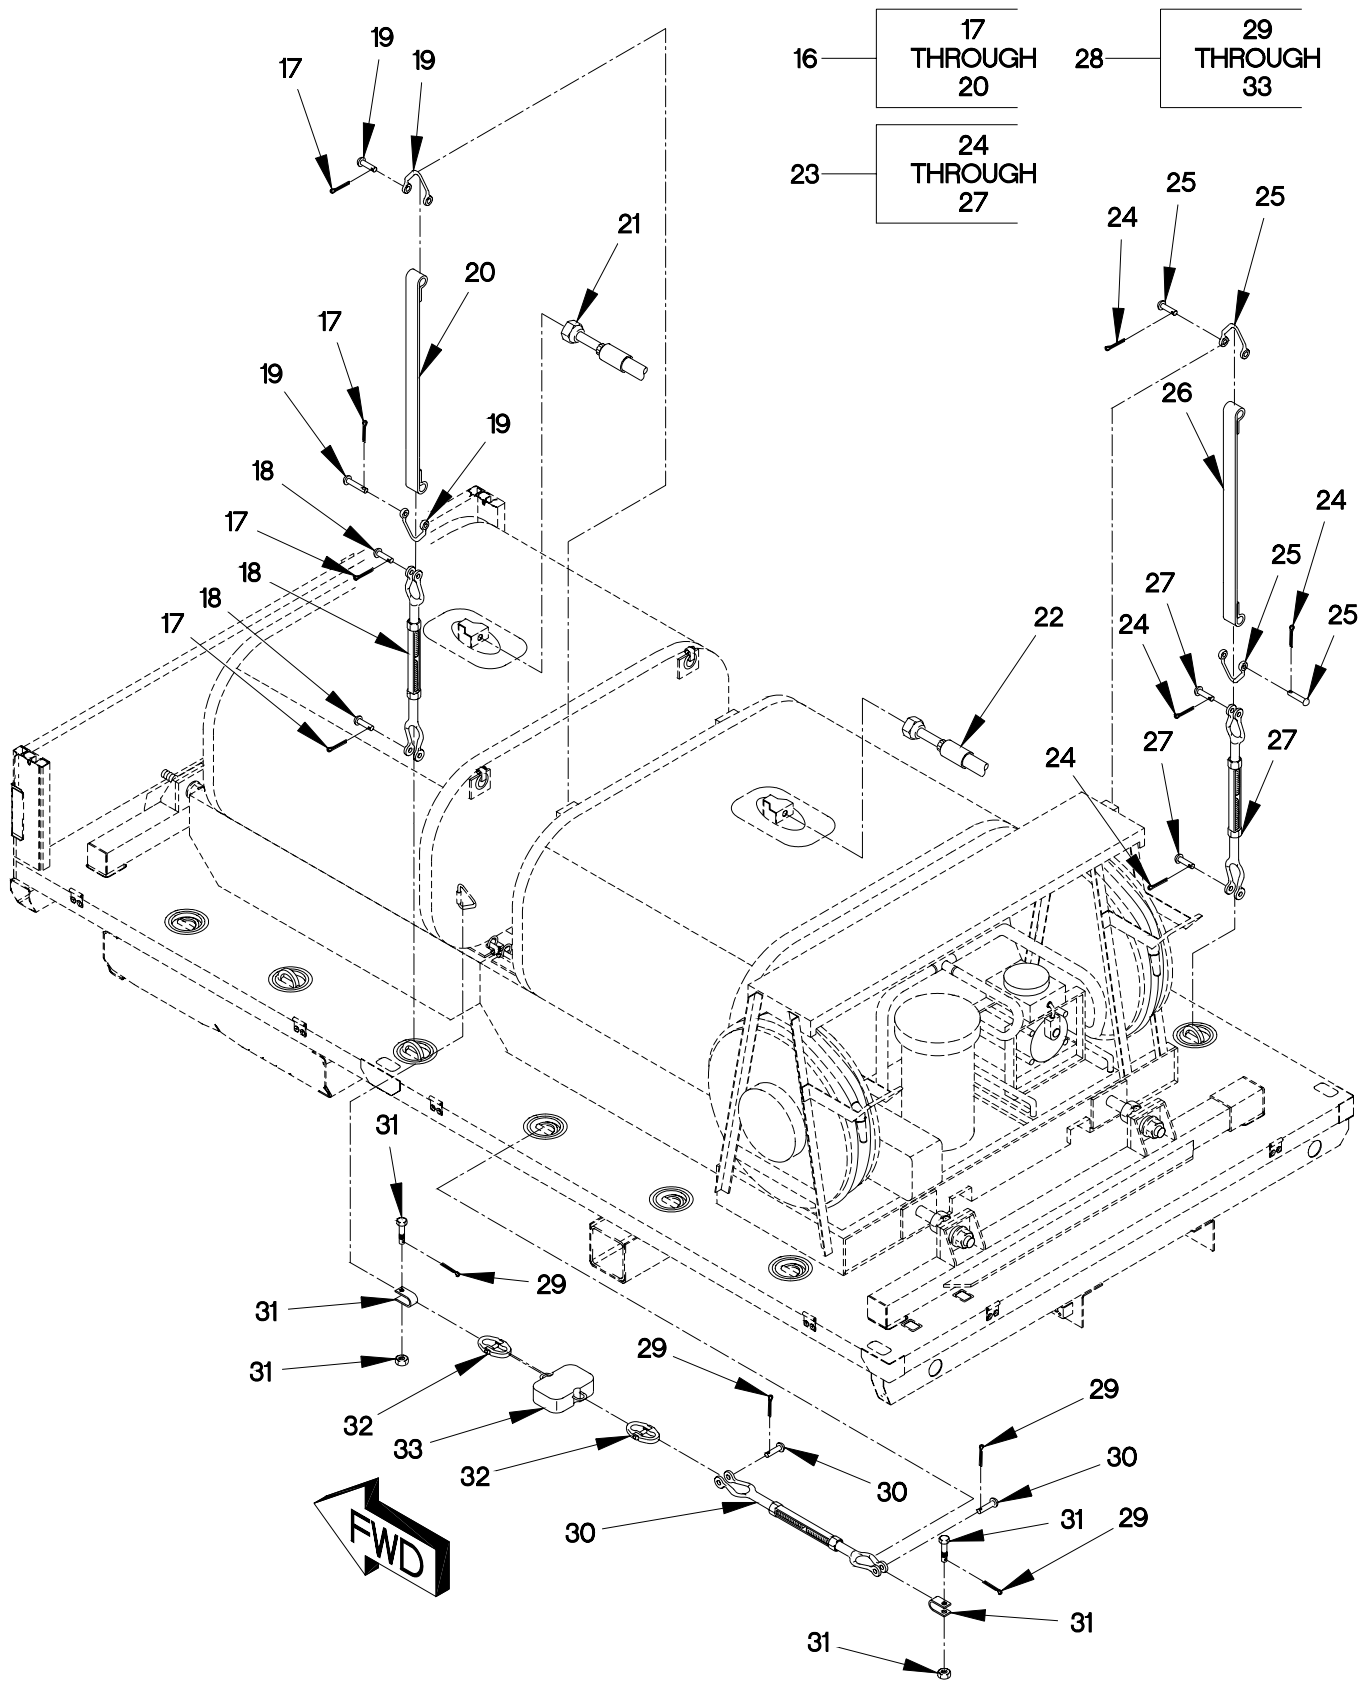

FIGURE 483. TANK AND PUMP UNIT TIEDOWN KIT (SHEET 1 OF 2)

FIGURE 483. TANK AND PUMP UNIT TIEDOWN KIT (SHEET 2 OF 2)

SECTION II

TM 9-2320-366-24P-2

(1) ITEM NO	(2) SMR CODE	(3) CAGEC	(4) PART NUMBER	(5) DESCRIPTION AND USABLE ON CODE (UOC)	(6) QTY
GROUP 3307: SPECIAL PURPOSE KITS					
FIG.483 TANK AND PUMP UNIT TIEDOWN KIT					
1	PDOZZ	19207	57K1954	TIE DOWN,CARGO,VEHI..... UOC:MAB,MAC,MWB,MWC,	1
1	PDOZZ	19207	57K1955	TIE DOWN,CARGO,VEHI..... UOC:MAL,MWL,	1
2	PAOZZ	19207	12463668	.POST,TIEDOWN..... UOC:MAL,MWL,	2
3	PAOZZ	19207	12463648	.FRAME SECTION,STRUC..... UOC:MAB,MAC,MWB,MWC,	1
4	PAOZZ	96906	MS35691-67	.NUT,PLAIN,HEXAGON 7/8 - 9..... UOC:MAB,MAC,MWB,MWC,	4
4	PAOZZ	96906	MS35691-67	.NUT,PLAIN,HEXAGON 7/8 - 9..... UOC:MAL,MWL,	8
5	PAOZZ	96906	MS35338-147B	.WASHER,LOCK 29/32..... UOC:MAB,MAC,MWB,MWC,	4
5	PAOZZ	96906	MS35338-147B	.WASHER,LOCK 29/32..... UOC:MAL,MWL,	8
6	PAOZZ	80205	NAS1149C1490R	.WASHER,FLAT 29/32..... UOC:MAB,MAC,MWB,MWC,	4
6	PAOZZ	80205	NAS1149C1490R	.WASHER,FLAT 29/32..... UOC:MAL,MWL,	8
7	PAOZZ	19207	12463647	.BOW CORNER,VEHICULA..... UOC:MAB,MAC,MWB,MWC,	1
8	PAOZZ	19207	12463655	.JACK POST,BAR..... UOC:MAB,MAC,MWB,MWC,	2
9	PAOZZ	19207	12463652	.FRAME SECTION,STRUC..... UOC:MAB,MAC,MWB,MWC,	1
10	PAOZZ	19207	12463653	.SIDE RACK,VEHICLE B..... UOC:MAB,MAC,MWB,MWC,	1
11	PAOZZ	19207	12463654	.HOOK,HOIST..... UOC:MAL,MWL,	4
12	PAOZZ	12128	674518	..HOOK,SAFETY,LATCH..... UOC:MAL,MWL,	1
13	PAOZZ	75535	10-14592	..LINK,CHAIN,DETACHAB..... UOC:MAL,MWL,	1
14	PAOZZ	19207	12463656	..ROD,HOOK MOUNTING..... UOC:MAL,MWL,	1
15	PAOZZ	19207	12463665	.POST,TIEDOWN..... UOC:MAL,MWL,	2