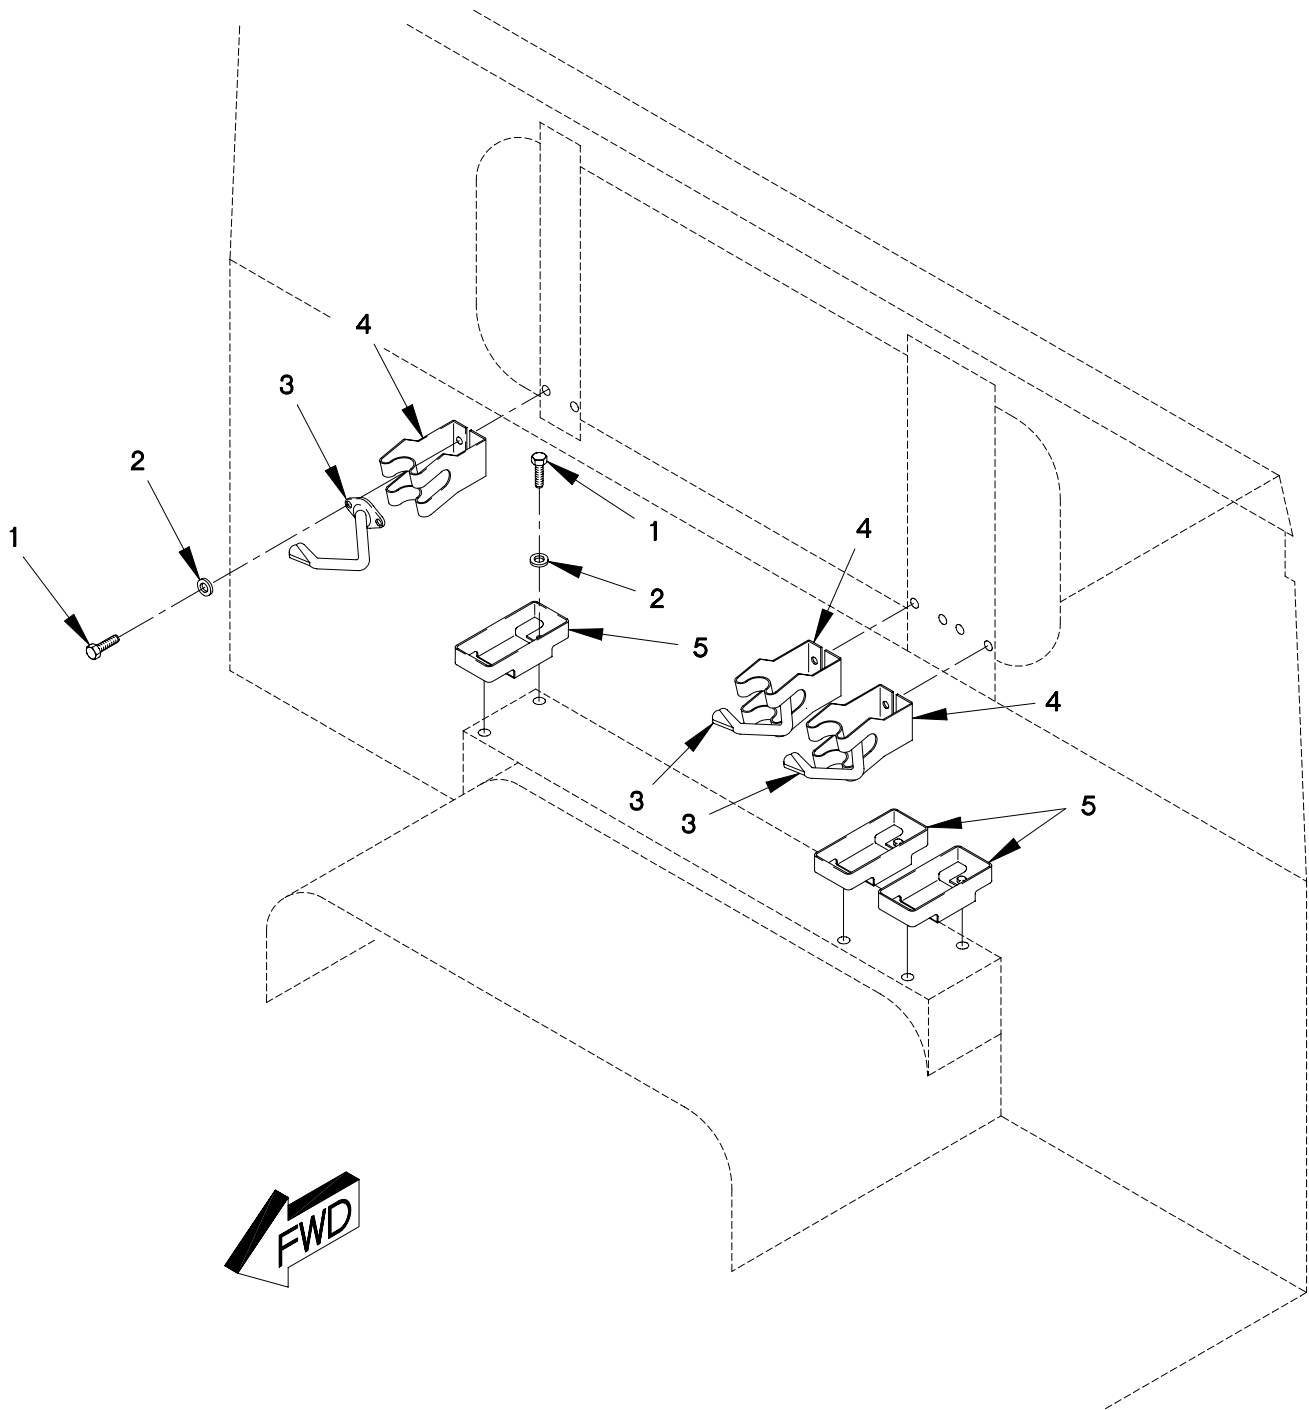

END OF FIGURE

FIGURE 493. SMALL ARMS MOUNT

SECTION II

TM 9-2320-366-24P-2

(1) ITEM NO	(2) SMR CODE	(3) CAGEC	(4) PART NUMBER	(5) DESCRIPTION AND USABLE ON CODE (UOC)	(6) QTY
GROUP 3402: SMALL ARMS					
FIG.493 SMALL ARMS MOUNT					
1	PAOZZ	56161	10503657	SCREW,CAP,HEXAGON H..... UOC:MAA,MAB,MAC,MAE,MAF,MAG,MAH,MAJ, MAK,MAL,MAM,	12
2	PAOZZ	19207	12414473-010	WASHER,FLAT M5.5.....	12
3	PAOZZ	19207	11630529	RACK,STORAGE,SMALL..... UOC:MAA,MAB,MAC,MAE,MAF,MAG,MAH,MAJ, MAK,MAL,MAM,	3
4	PAOZZ	19207	11630581	BRACKET,MOUNTING,CA..... UOC:MAA,MAB,MAC,MAE,MAF,MAG,MAH,MAJ, MAK,MAL,MAM,	3
5	PAOZZ	19207	11630594	SUPPORT,RIFLE MOUNT..... UOC:MAA,MAB,MAC,MAE,MAF,MAG,MAH,MAJ, MAK,MAL,MAM,	3