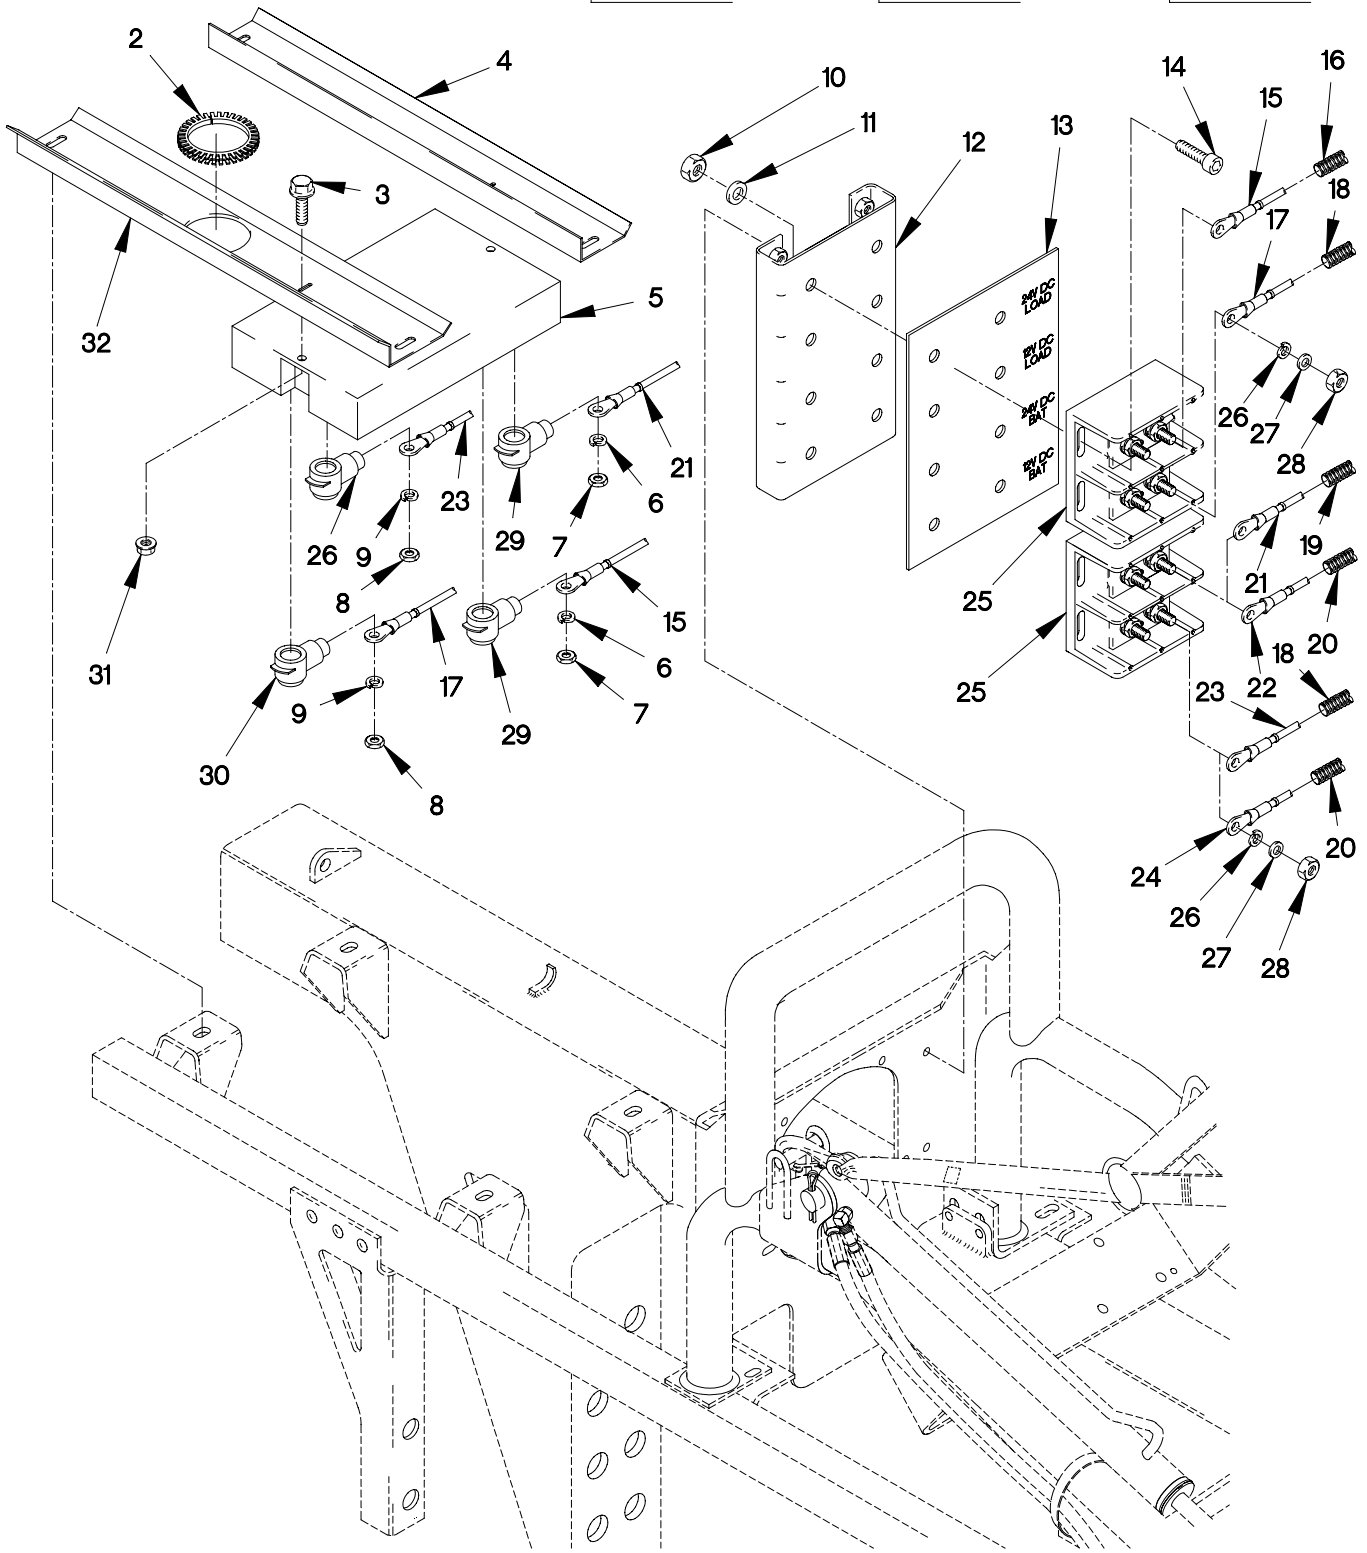

SECTION II

TM 9-2320-366-24P-2

(1) ITEM NO	(2) SMR CODE	(3) CAGEC	(4) PART NUMBER	(5) DESCRIPTION AND USABLE ON CODE (UOC)	(6) QTY
17	PAOZZ	19207	12420291-002	. STRAP, WEBBING . . . . . UOC: MAL, MWL,	8
18	PAOOO	19207	12420284-016	. COVER, FITTED, VEHICU (STANDARD CAMO) . . . . . UOC: MAL, MWL,	1
18	PAOOO	0FW39	12420284-015	. COVER, FITTED, VEHICU (TAN) . . . . . UOC: MAL, MWL,	1
19	PAOZZ	81348	MIL-R-3990 CL5-1 IN	. . RING, DEE . . . . . UOC: MAL, MWL,	125
20	PAOZZ	88044	AN227-7B	. . SOCKET, SNAP FASTENE . . . . . UOC: MAL, MWL,	88
21	PAOZZ	96906	MS27980-1B	. . CAP, SNAP FASTENER . . . . . UOC: MAL, MWL,	88
22	PAOZZ	96906	MS27980-7B	. . STUD, SNAP FASTENER . . . . . UOC: MAL, MWL,	88
23	PAOZZ	96906	MS27980-9B	. . POST, SNAP FASTENER . . . . . UOC: MAL, MWL,	88
24	PAOZZ	81349	MILC43256X360	. . CORD, FIBROUS . . . . . UOC: MAL, MWL,	V
25	PAOZZ	19207	12420277-007	. . CORD ASSEMBLY, FIBRO . . . . . UOC: MAL, MWL,	4
26	PAOZZ	0FW39	12420277-010	. . CORD ASSEMBLY, ELAST USED ON KIT P/N 57K1900 . . . . . UOC: MAL, MWL,	2
27	PAOZZ	0FW39	12420277-008	. . CORD ASSEMBLY, ELAST USED ON KIT P/N 57K1922 . . . . . UOC: MAL, MWL,	2
28	PAOZZ	19207	12420277-009	. . CORD ASSEMBLY, FIBRO . . . . . UOC: MAL, MWL,	2
29	PAOZZ	19207	12421716	. . STRAP, TIEDOWN . . . . . UOC: MAL, MWL,	3
30	PAOZZ	19207	12421821	. EXTENSION, SNAP . . . . . UOC: MAL, MWL,	36
31	PAOZZ	19207	12420275	. TUBE, METALLIC . . . . . UOC: MAL, MWL,	1

END OF FIGURE

SECTION II

TM 9-2320-366-24P-2

1 — 2 THROUGH 49   5 — 6 THROUGH 9   25 — 26 THROUGH 28

3307V-1C