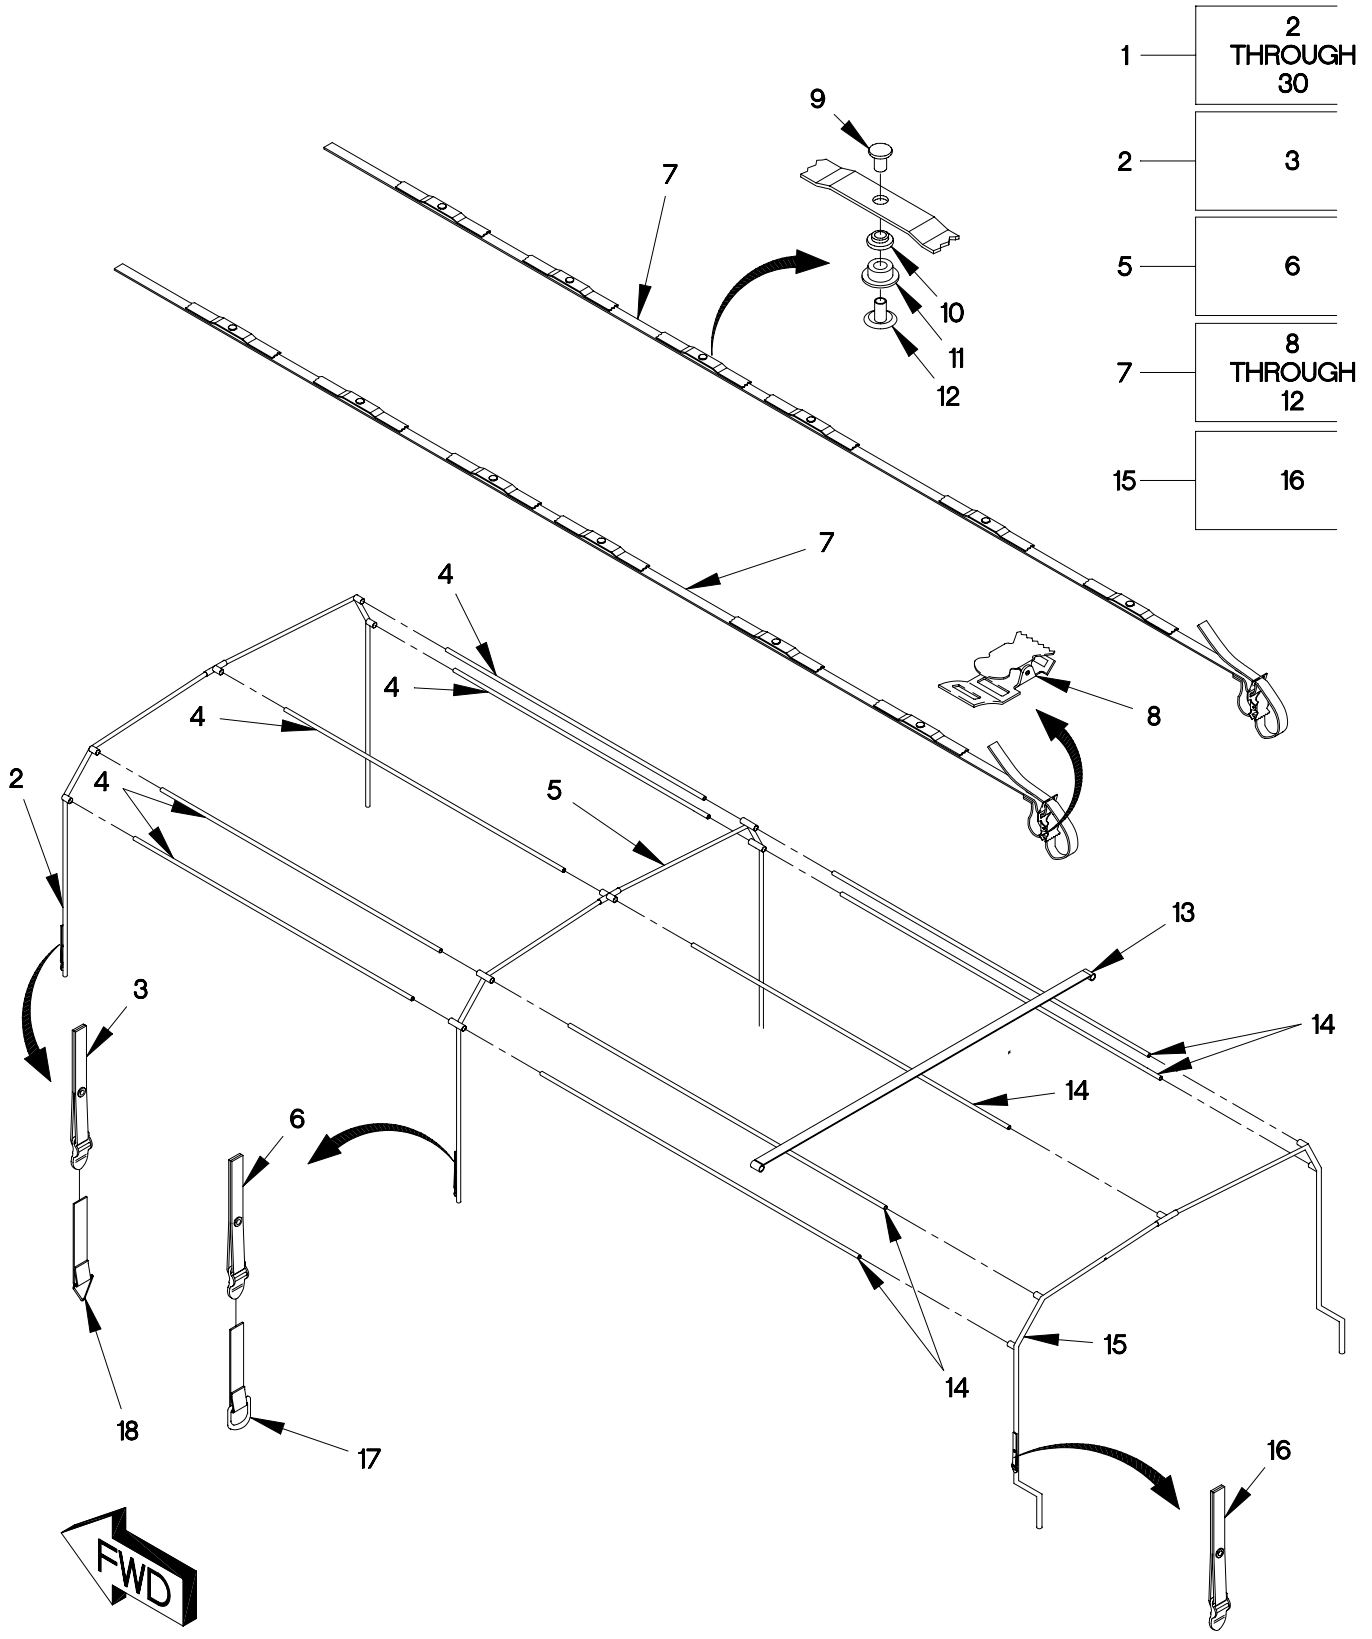

SECTION II

TM 9-2320-366-24P-2

(1) ITEM NO	(2) SMR CODE	(3) CAGEC CAGEC	(4) PART NUMBER	(5) DESCRIPTION AND USABLE ON CODE (UOC)	(6) QTY
17	PAOOO	19207	12420283-016	.COVER,FITTED,VEHICU (GREEN) USED ON KIT 57K1899..... UOC:MAB,MAC,MWB,MWC,	1
17	PAOOO	19207	12420283-015	.COVER,FITTED,VEHICU (TAN) USED ON KIT 57K1926..... UOC:MAB,MAC,MWB,MWC,	1
18	PAOZZ	81348	MIL-R-3990 CL5-1 IN	..RING,DEE..... UOC:MAB,MAC,MWB,MWC,	103
19	PAOZZ	88044	AN227-7B	..SOCKET,SNAP FASTENE..... UOC:MAB,MAC,MWB,MWC,	52
20	PAOZZ	96906	MS27980-1B	..CAP,SNAP FASTENER..... UOC:MAB,MAC,MWB,MWC,	52
21	PAOZZ	96906	MS27980-7B	..STUD,SNAP FASTENER..... UOC:MAB,MAC,MWB,MWC,	52
22	PAOZZ	96906	MS27980-9B	..POST,SNAP FASTENER..... UOC:MAB,MAC,MWB,MWC,	52
23	PAOZZ	81349	MILC43256X360	..CORD,FIBROUS..... UOC:MAB,MAC,MWB,MWC,	V
24	PAOZZ	19207	12420277-007	..CORD ASSEMBLY,FIBRO..... UOC:MAB,MAC,MWB,MWC,	2
25	PAOZZ	0FW39	12420277-010	..CORD ASSEMBLY,ELAST..... UOC:MAB,MAC,MWB,MWC,	2
26	PAOZZ	19207	12420277-009	..CORD ASSEMBLY,FIBRO..... UOC:MAB,MAC,MWB,MWC,	4
27	PAOZZ	19207	12421716	..STRAP,TIEDOWN..... UOC:MAB,MAC,MWB,MWC,	3
28	PAOZZ	19207	12420275	..TUBE,METALLIC..... UOC:MAB,MAC,MWB,MWC,	1
29	PAOZZ	19207	12421821	..EXTENSION,SNAP..... UOC:MAB,MAC,MWB,MWC,	24

END OF FIGURE

3307KA5C

FIGURE 463. M1090 AND M1094 SOFT TOP COVER KIT (SHEET 1 OF 2)