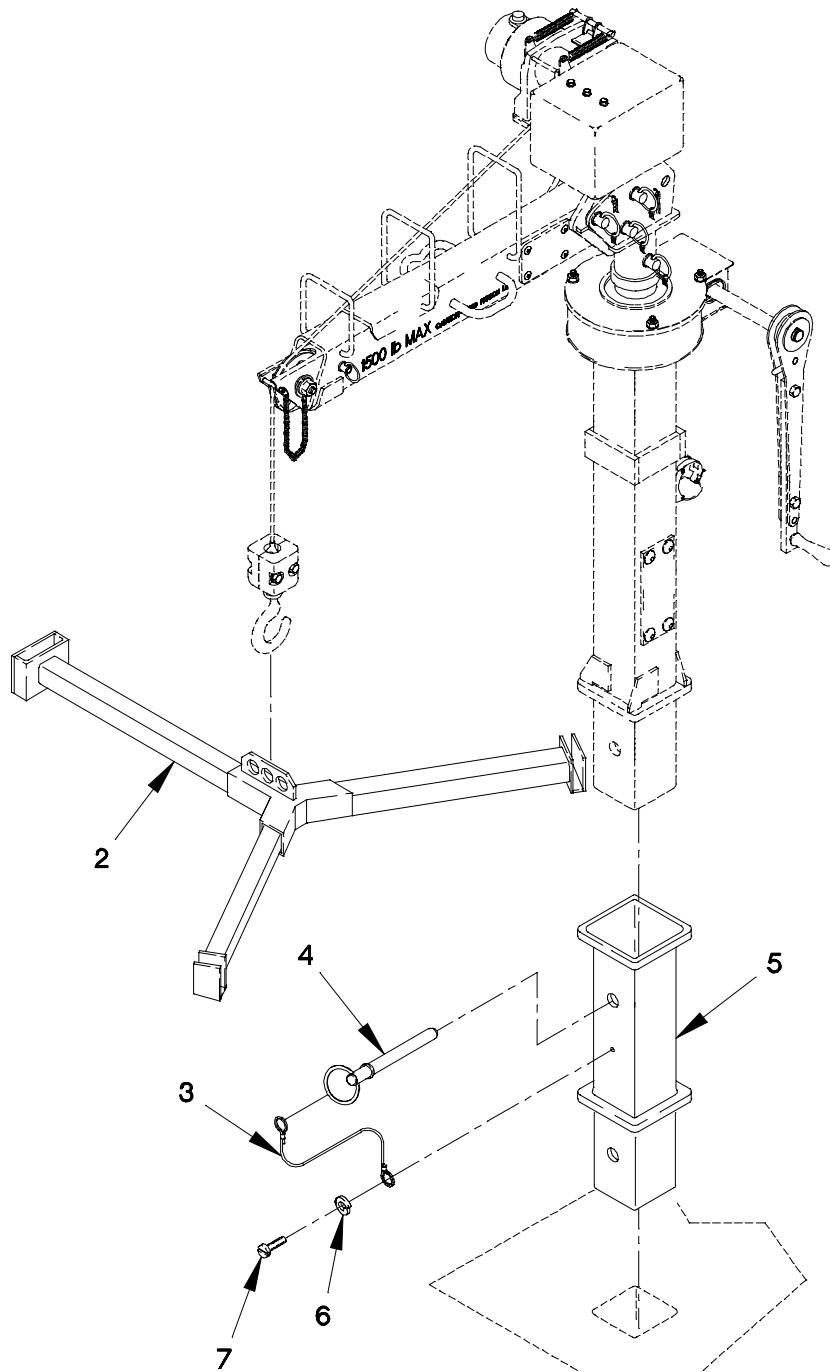

FIGURE 489. CRANE ADAPTER KIT

SECTION II

TM 9-2320-366-24P-2

(1) ITEM NO	(2) SMR CODE	(3) CAGEC	(4) PART NUMBER	(5) DESCRIPTION AND USABLE ON CODE (UOC)	(6) QTY
-------------------	--------------------	--------------	-----------------------	--	------------