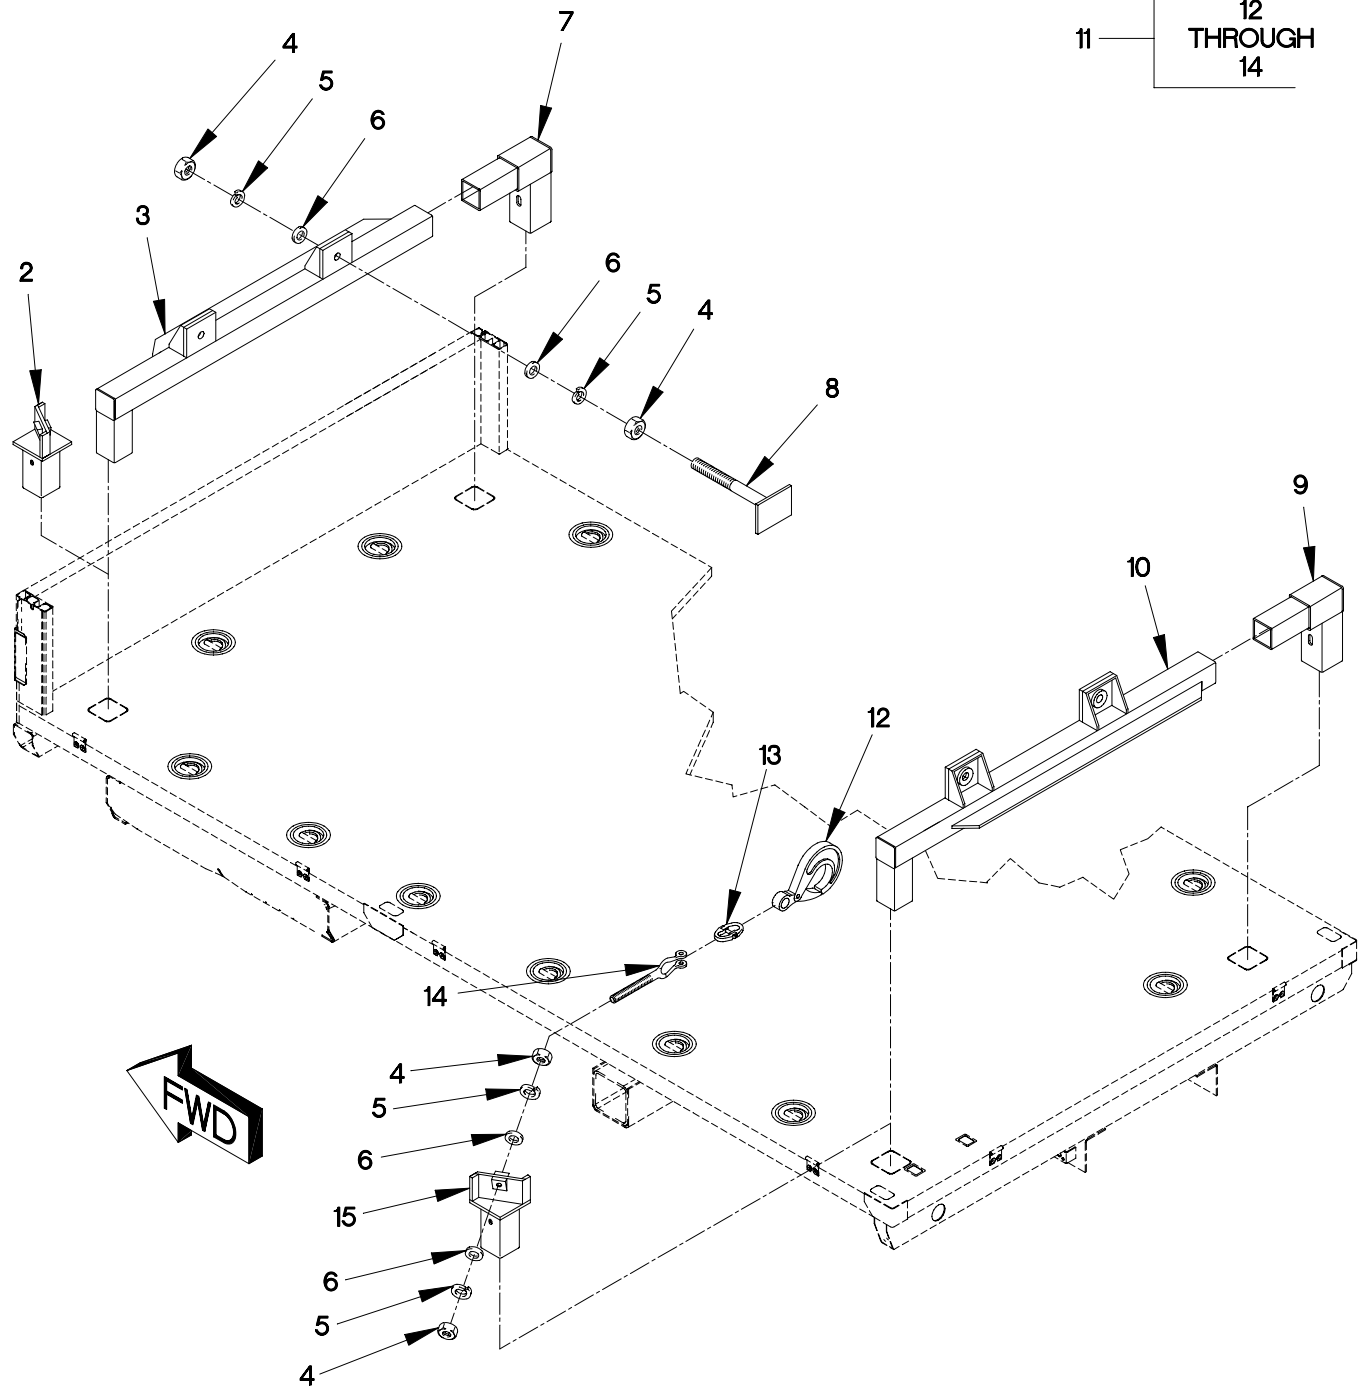

1	2 THROUGH 32
11	12 THROUGH 14