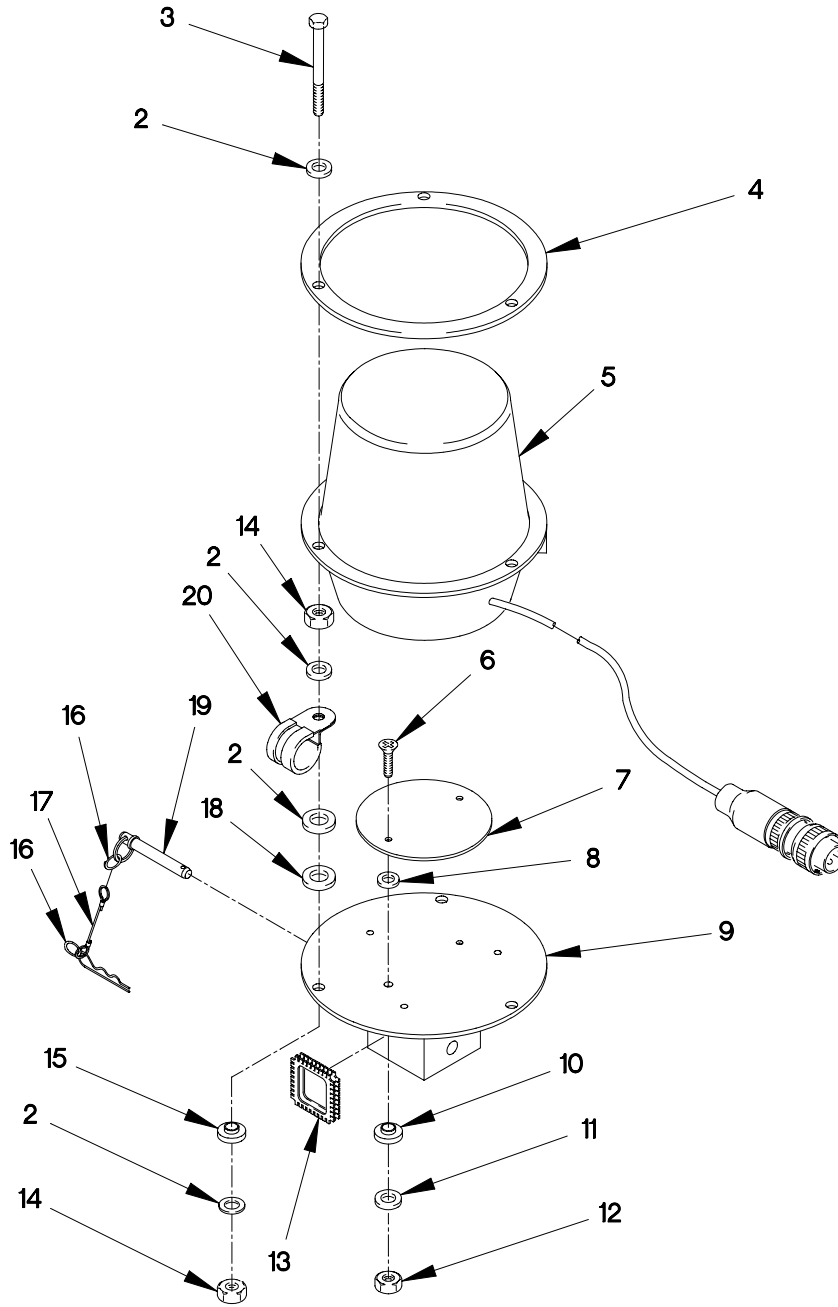

1 — 2
THROUGH
20

FIGURE 494. M1089 AMBER WARNING LIGHT

SECTION II

TM 9-2320-366-24P-2

(1) ITEM NO	(2) SMR CODE	(3) CAGEC	(4) PART NUMBER	(5) DESCRIPTION AND USABLE ON CODE (UOC)	(6) QTY
GROUP 3901: SEARCHLIGHT OR ILLUMINATING LIGHT ASSEMBLY FIG.494 M1089 AMBER WARNING LIGHT					
1	PAOOO	0FW39	12421444	LIGHT,WARNING..... UOC:MAG,	2
2	PAOZZ	34914	990 3861	.WASHER,FLAT M8.4..... UOC:MAG,	10
3	PAOZZ	19207	12414419-106	.SCREW,CAP,HEXAGON H M8 X 1.25 X 110..... UOC:MAG,	3
4	PAOZZ	19207	12421447	.SPACER,RING..... UOC:MAG,	1
5	PAOOO	0FW39	12420230	.LIGHT,WARNING..... UOC:MAG,	1
6	PAOZZ	19207	12414325-033	.SCREW,CAP,SOCKET HE M6 1.0 X 30... UOC:MAG,	2
7	PAOZZ	19207	12421450	.SPACER,RING..... UOC:MAG,	1
8	PAOZZ	13764	17W08762	.WASHER,FLAT..... UOC:MAG,	2
9	PAOZZ	19207	12421446	.BRACKET,MOUNTING..... UOC:MAG,	1
10	PAOZZ	13764	12SWS1098	.BUSHING,NONMETALLIC..... UOC:MAG,	2
11	PAOZZ	19200	12524631-1	.WASHER,FLAT M6..... UOC:MAG,	2
12	PAOZZ	15526	DIN 934 ST M6	.NUT,PLAIN,HEXAGON M6 X 1..... UOC:MAG,	2
13	PAOZZ	96906	MS21266-3N	.GROMMET,NONMETALLIC..... UOC:MAG,	1
14	PAOZZ	19207	12414315-006	.NUT,SELF-LOCKING,HE M8 X 1.25..... UOC:MAG,	6
15	PAOZZ	13764	12SWS2520	.WASHER,SHOULDERED..... UOC:MAG,	3
16	PAOZZ	84256	19-4CD	.RING,RETAINING..... UOC:MAG,	2
17	PAOZZ	19207	12418763-002	.LANYARD ASSEMBLY..... UOC:MAG,	1
18	PAOZZ	13764	17W07401	.WASHER,FLAT..... UOC:MAG,	3