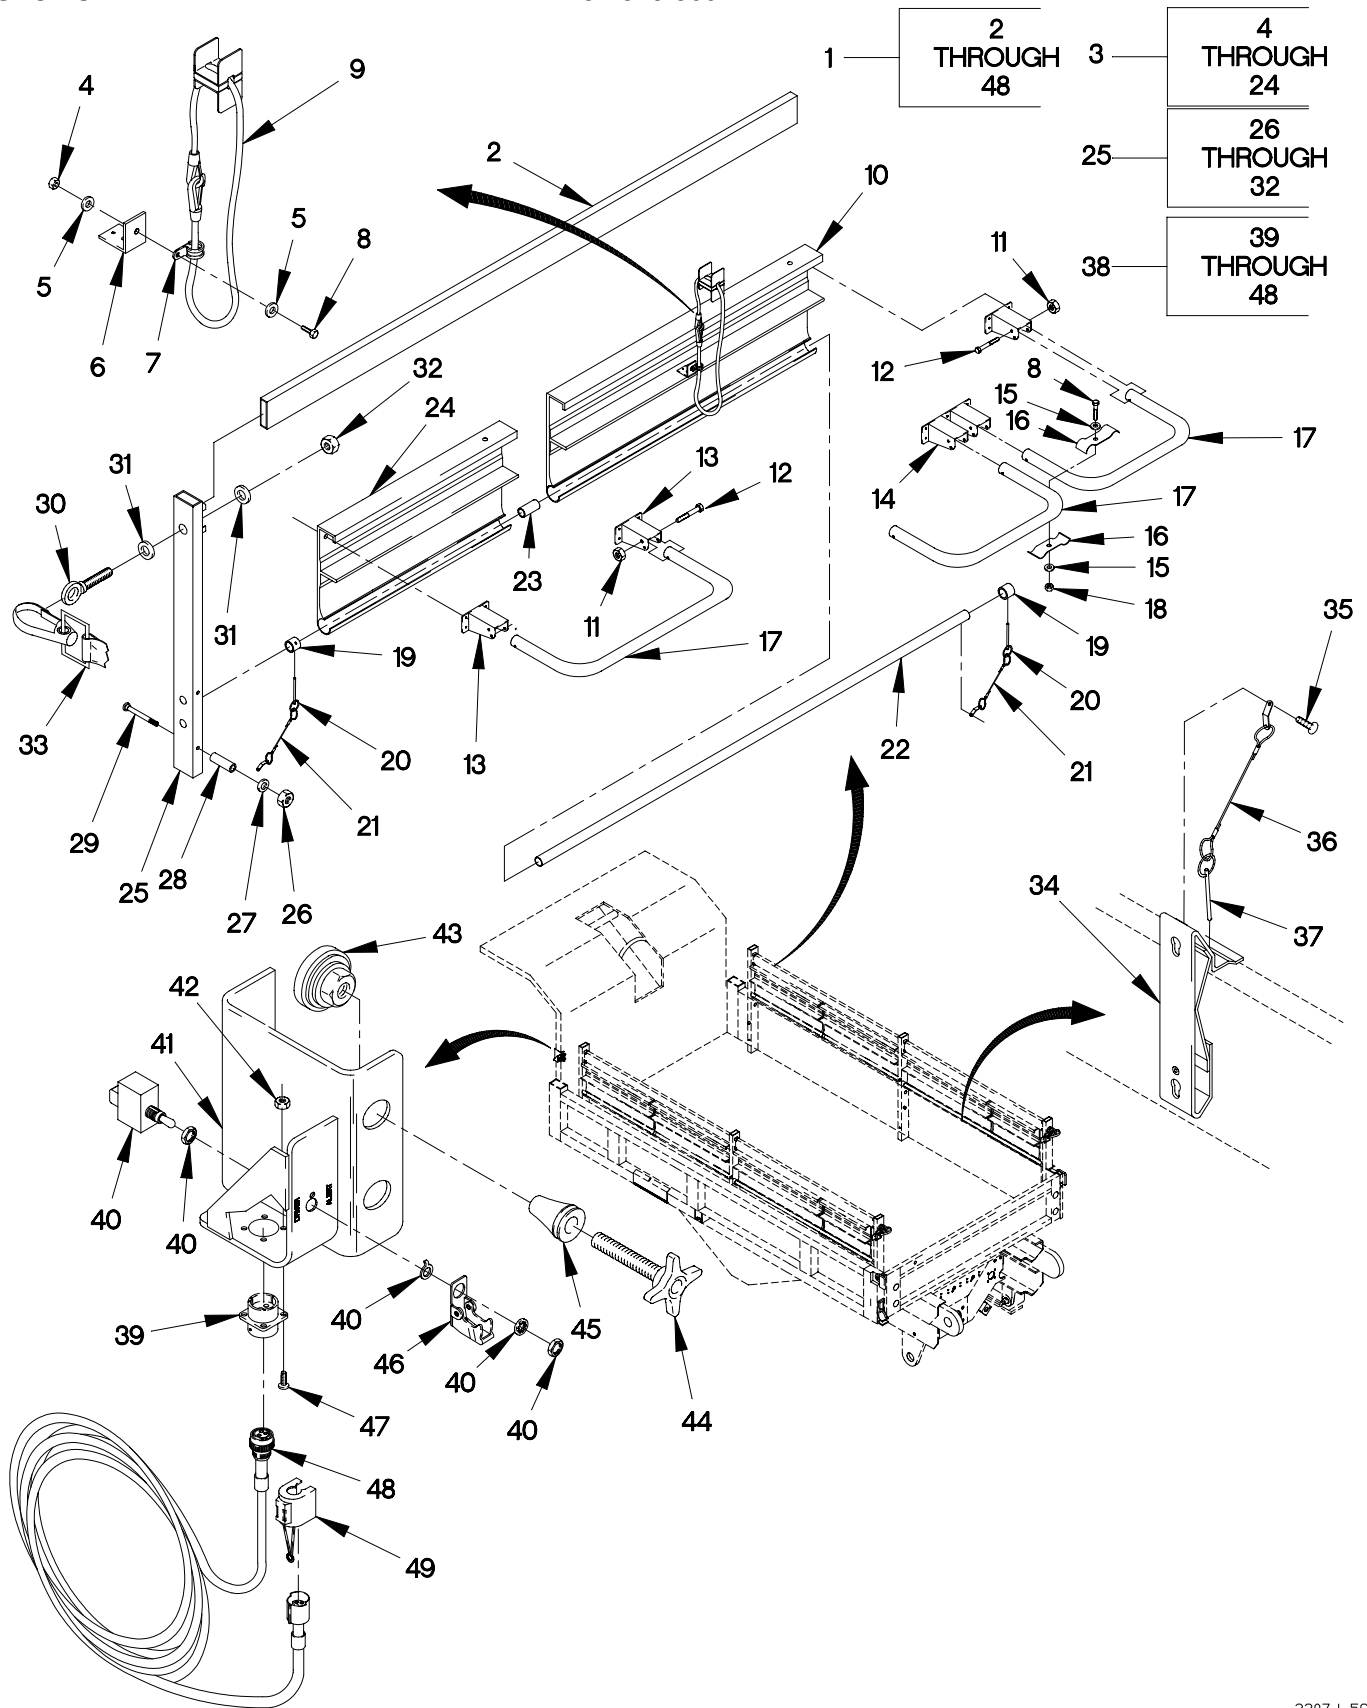

SECTION II

TM 9-2320-366-24P-2

3307J-5C

FIGURE 461. M1090 AND M1094 TROOPSEAT KIT

SECTION II

TM 9-2320-366-24P-2

(1) ITEM NO	(2) SMR CODE	(3) CAGEC	(4) PART NUMBER	(5) DESCRIPTION AND USABLE ON CODE (UOC)	(6) QTY
GROUP 3307: SPECIAL PURPOSE KITS FIG.461 M1090 AND M1094 TROOPSEAT KIT					
1	PDOZZ	19207	57K2015	KIT,TROOP SEAT..... UOC:MAH,MAJ,MWH,MWJ,	1
2	PAOOO	19207	12422464	.SUPPORT,SEAT,VEHICU RIGHT SIDE.... UOC:MAH,MAJ,MWH,MWJ,	2
2	PAOOO	19207	12422465	.SUPPORT,SEAT,VEHICU LEFT SIDE..... UOC:MAH,MAJ,MWH,MWJ,	2
3	PAOOO	19207	12422883	..SUPPORT,SEAT,VEHICU..... UOC:MAH,MAJ,MWH,MWJ,	1
4	PAOZZ	81349	M45913/1-5CG5C	..NUT,SELF-LOCKING,HE 5/16-18..... UOC:MAH,MAJ,MWH,MWJ,	4
5	PAOZZ	44940	800-2010	..SCREW,CAP,HEXAGON H..... UOC:MAH,MAJ,MWH,MWJ,	2
6	PAOZZ	19207	12414473-034	..WASHER,PLAIN..... UOC:MAH,MAJ,MWH,MWJ,	2
7	PAOZZ	0FW39	12422469	..CLAMP,DROPLEG..... UOC:MAH,MAJ,MWH,MWJ,	2
8	PAOZZ	19207	12422468	..SUPPORT,SEAT,VEHICU..... UOC:MAH,MAJ,MWH,MWJ,	2
9	PAOZZ	0FW39	12414474-012	..NUT,HEXAGON HEAD..... UOC:MAH,MAJ,MWH,MWJ,	1
10	PAOZZ	0FW39	12422472	..BRACKET,CENTER DROP..... UOC:MAH,MAJ,MWH,MWJ,	1
11	PAOZZ	80204	B1821BH031C250N	..BOLT,MACHINE 5/16-18 X 2 1/2..... UOC:MAH,MAJ,MWH,MWJ,	4
12	PAOZZ	19207	12422471	..BRACKET,MOUNTING..... UOC:MAH,MAJ,MWH,MWJ,	2
13	PAOZZ	19207	12422466	..PANEL,BLANK..... UOC:MAH,MAJ,MWH,MWJ,	1
14	PAOZZ	0FW39	12422445-001	..BRACKET ASSEMBLY..... UOC:MAH,MAJ,MWH,MWJ,	1
15	PAOZZ	19207	12417975-005	..WASHER,FLAT..... UOC:MAH,MAJ,MWH,MWJ,	2
16	PAOZZ	01276	900729-19	..CLAMP,LOOP..... UOC:MAH,MAJ,MWH,MWJ,	1
17	PAOZZ	0FW39	12420591-001	..BRACKET,ANGLE..... UOC:MAH,MAJ,MWH,MWJ,	1
18	PAOZZ	19207	12414315-003	..NUT,HEX FLANGE..... UOC:MAH,MAJ,MWH,MWJ,	1