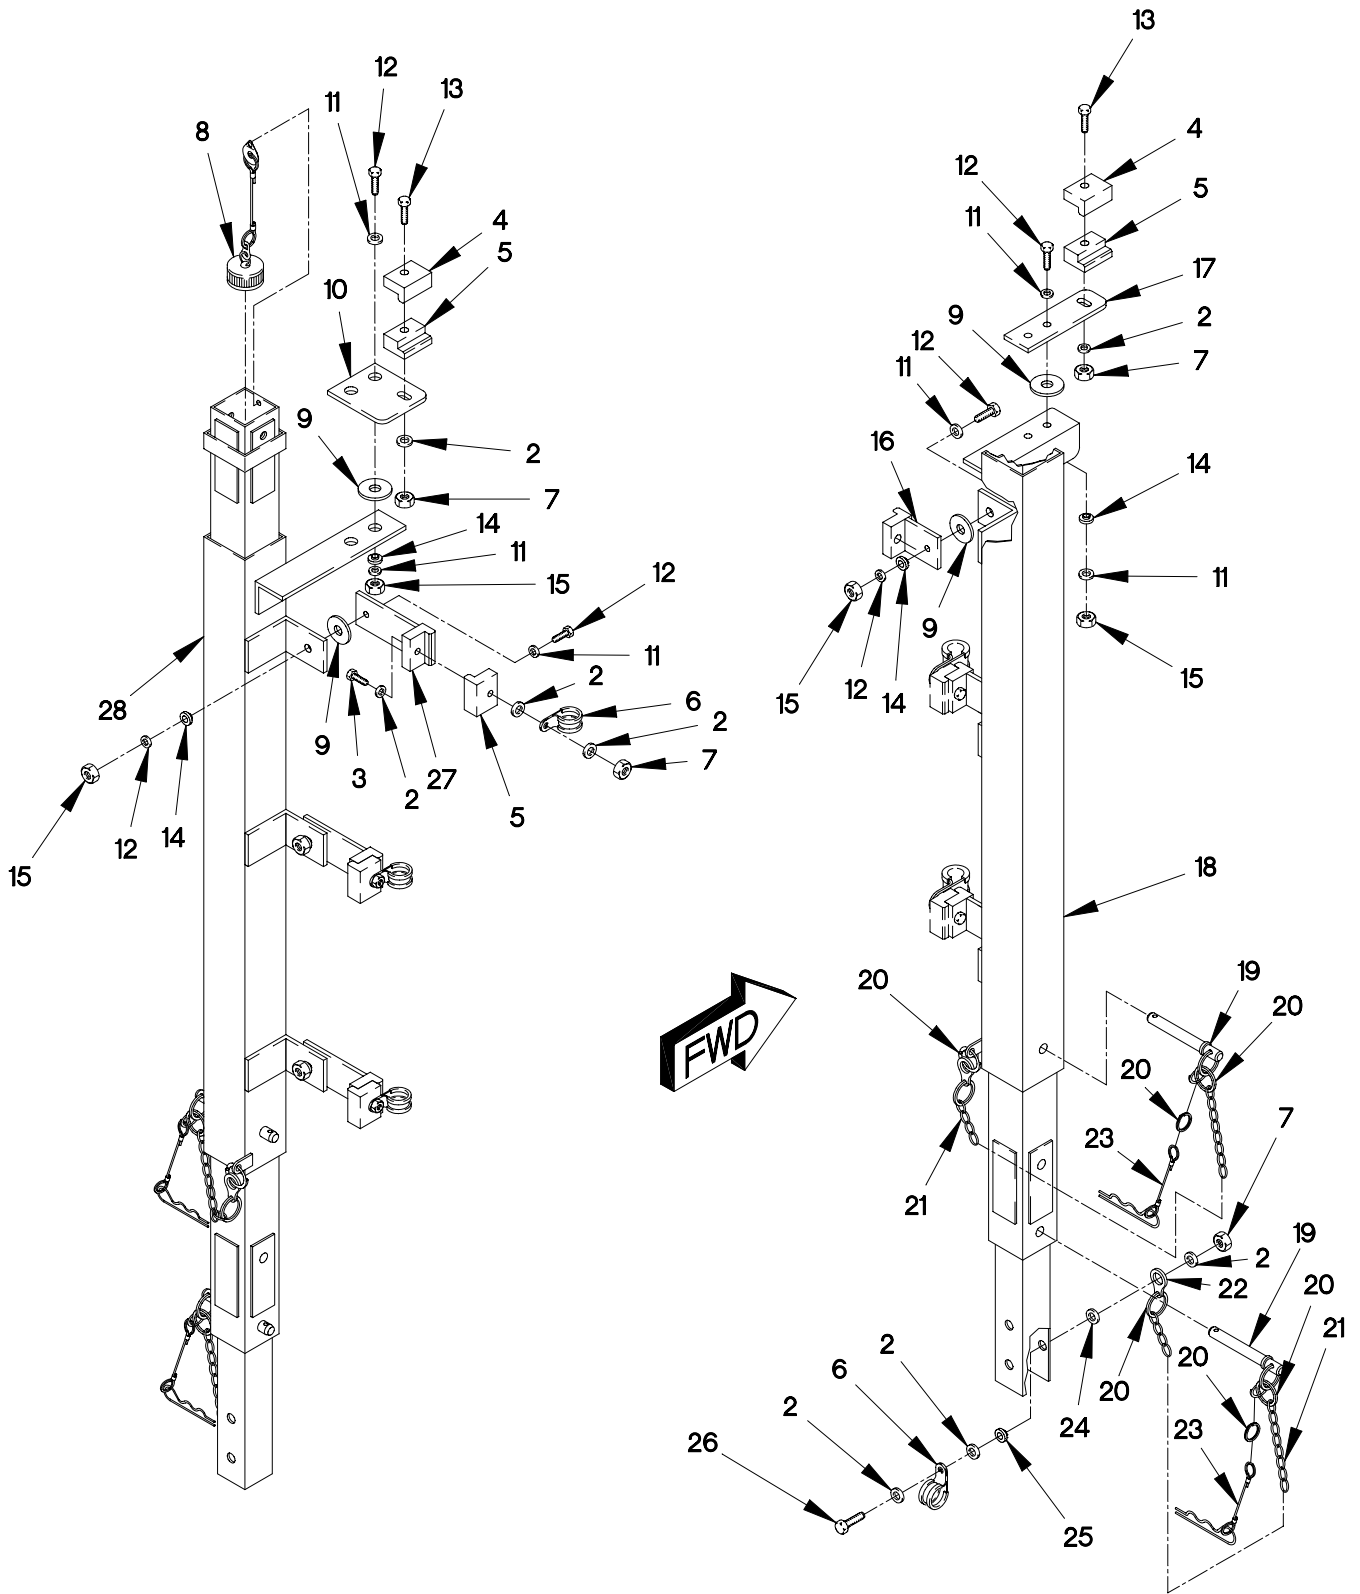

END OF FIGURE

FIGURE 495. AMBER LIGHT MAST ASSEMBLY

SECTION II

TM 9-2320-366-24P-2

(1) ITEM NO	(2) SMR CODE	(3) CAGEC	(4) PART NUMBER	(5) DESCRIPTION AND USABLE ON CODE (UOC)	(6) QTY
GROUP 3903: BASE ASSEMBLIES FIG.495 AMBER LIGHT MAST ASSEMBLY					
1	PAOZZ	19207	12421285	CABLE ASSEMBLY, SPEC..... UOC: MAG,	1
2	PAOZZ	19207	12414473-014	WASHER, FLAT M10..... UOC: MAG,	50
3	PAOZZ	19207	12414419-119	SCREW, CAP, HEXAGON H..... UOC: MAG,	14
4	PAOZZ	19207	12421449-001	BRACKET, LIGHT RETEN..... UOC: MAG,	10
5	PAOZZ	19207	12421448	BRACKET, LIGHT RETEN..... UOC: MAG,	16
6	PAOZZ	01276	900729-19	CLAMP, LOOP..... UOC: MAG,	16
7	PAOZZ	19207	12414315-009	NUT, SELF-LOCKING, HE M10 X 1.5..... UOC: MAG,	18
8	PAOZZ	71468	CA121003-901	CAP, PROTECTIVE, DUST..... UOC: MAG,	2
9	PAOZZ	19207	12418476	PAD, CUSHIONING..... UOC: MAG,	10
10	PAOZZ	19207	12421465	PLATE, MOUNTING..... UOC: MAG,	1
11	PAOZZ	0FW39	12414582-004	SPACER, SLEEVE M6X1..... UOC: MAG,	20
12	PAOZZ	19207	12414419-097	SCREW, CAP, HEXAGON H M8 X 1.25 X 45.. UOC: MAG,	10
13	PAOZZ	7X677	14028922	BOLT, MACHINE M10X1.5X65..... UOC: MAG,	2
14	PAOZZ	13764	12SWS2520	WASHER, SHOULDERED..... UOC: MAG,	10
15	PAOZZ	19207	12414315-006	NUT, SELF-LOCKING, HE M8 X 1.25..... UOC: MAG,	10
16	PAOZZ	19207	12421466-002	CLAMP, MAST..... UOC: MAG,	3
17	PAOZZ	19207	12421467	PLATE, MOUNTING..... UOC: MAG,	1
18	PFOZZ	19207	12421394-002	MAST, ROTATING WARNI CURB-SIDE..... UOC: MAG,	1
19	PAOZZ	96652	31-03	PIN, STRAIGHT, HEADED..... UOC: MAG,	4