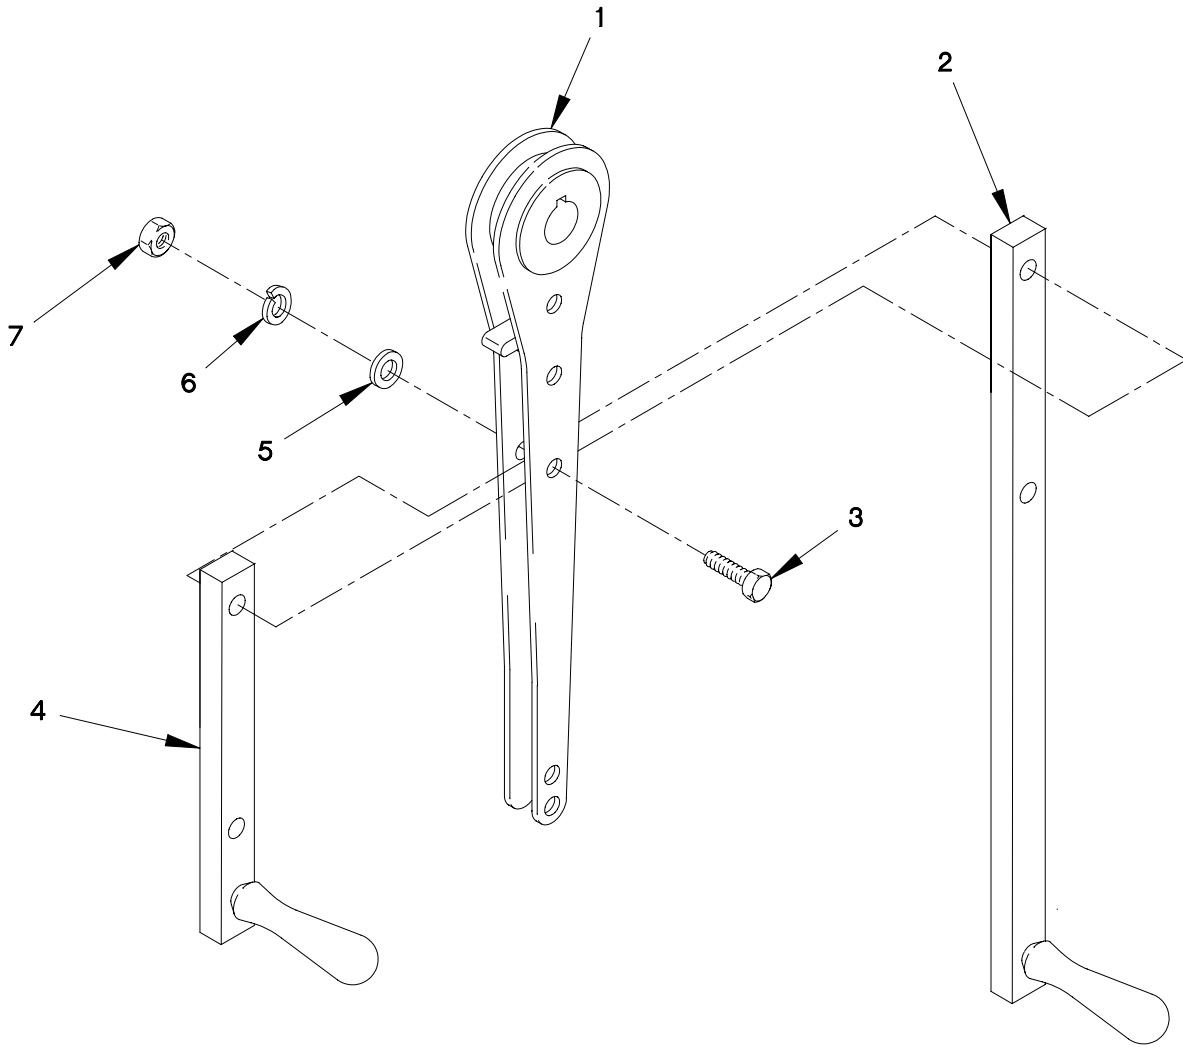

END OF FIGURE

FIGURE 472. LIGHT MATERIAL HANDLING CRANE HANDLE ASSEMBLY

SECTION II

TM 9-2320-366-24P-2

(1) ITEM NO	(2) SMR CODE	(3) CAGEC	(4) PART NUMBER	(5) DESCRIPTION AND USABLE ON CODE (UOC)	(6) QTY
GROUP 3307: SPECIAL PURPOSE KITS					
FIG.472 LIGHT MATERIAL HANDLING CRANE					
HANDLE ASSEMBLY					
1	PAOZZ	12361	6-511-001263	HANDLE..... UOC:MAB,MAC,MAL,MWB,MWC,MWL,	1
2	PAOZZ	12361	6-511-001261	HANDLE ASSY, LONG USED ON LONG HANDLE..... UOC:MAB,MAC,MAL,MWB,MWC,MWL,	1
3	PAOZZ	80204	B1821BH031C150N	SCREW,CAP,HEXAGON 5/16-18 X 1 3/4.. UOC:MAB,MAC,MAL,MWB,MWC,MWL,	2
4	PAOZZ	12361	6-511-001262	HANDLE ASSY, SHORT USED ON SHORT HANDLE..... UOC:MAB,MAC,MAL,MWB,MWC,MWL,	1
5	PAOZZ	96906	MS27183-12	WASHER,FLAT 11/32..... UOC:MAB,MAC,MAL,MWB,MWC,MWL,	2
6	PAOZZ	96906	MS35338-45	WASHER,LOCK 5/16..... UOC:MAB,MAC,MAL,MWB,MWC,MWL,	2
7	PAOZZ	96906	MS51967-5	NUT,PLAIN,HEXAGON 5/16-18..... UOC:MAB,MAC,MAL,MWB,MWC,MWL,	2