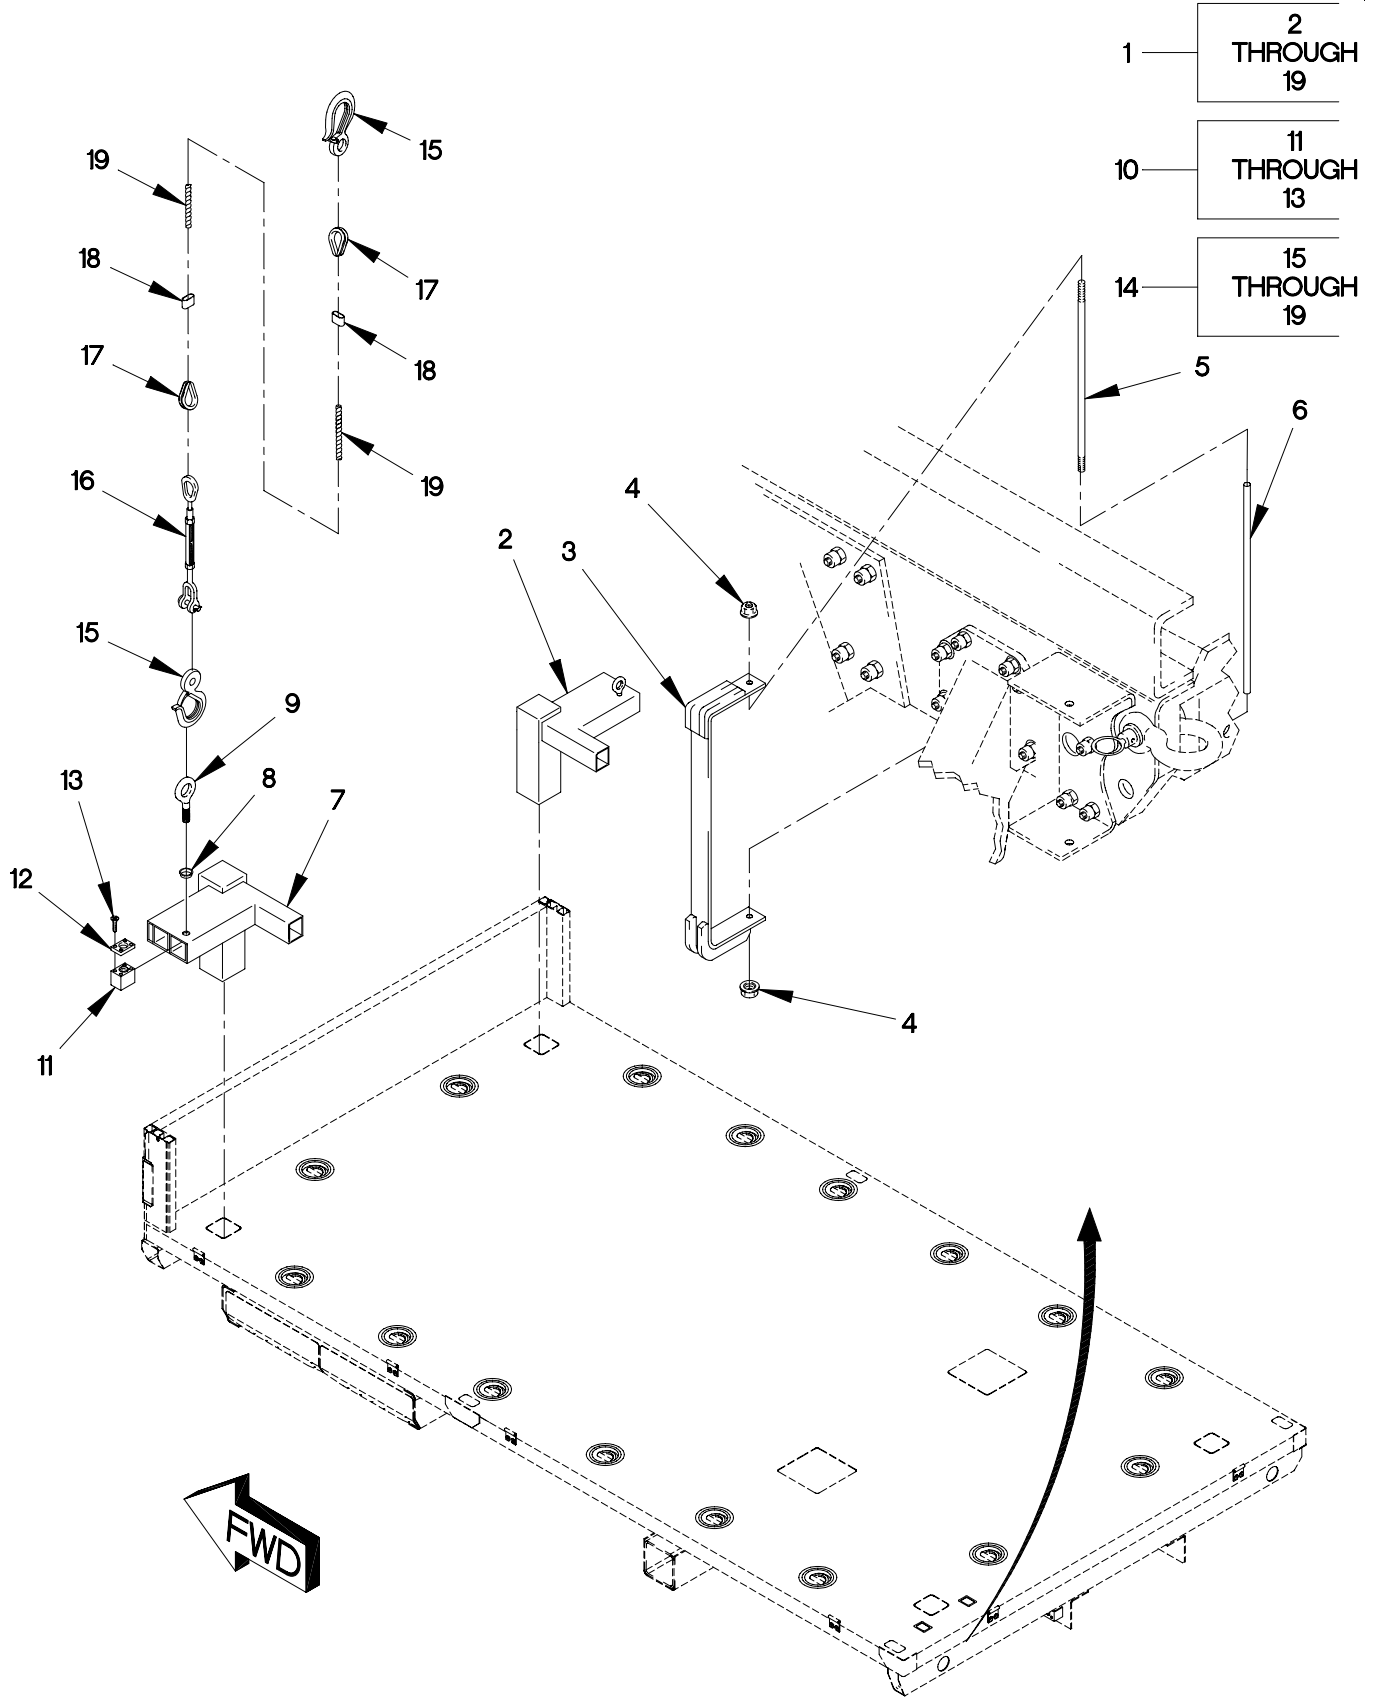

END OF FIGURE

FIGURE 477. SHELTER TIE-DOWN KIT

SECTION II

TM 9-2320-366-24P-2

(1) ITEM NO	(2) SMR CODE	(3) CAGEC	(4) PART NUMBER	(5) DESCRIPTION AND USABLE ON CODE (UOC)	(6) QTY
GROUP 3307: SPECIAL PURPOSE KITS FIG.477 SHELTER TIE-DOWN KIT					
1	PDOZZ	19207	57K1949	KIT,SHELTER,TIEDOWN M1083..... UOC:MAB,MAC,MWB,MWC,	1
2	PAOZZ	19207	12421774-001	.TIEDOWN,SHELTER..... UOC:MAB,MAC,MWB,MWC,	2
3	PAOZZ	19207	12422055	.CLAMP,RAIL..... UOC:MAB,MWB,	2
4	PAOZZ	19207	12414308-022	.NUT,SELF-LOCKING,EX M12 X 1.75.... UOC:MAB,MWB,	4
5	PAOZZ	19207	12422053	.TIE ROD..... UOC:MAB,MWB,	2
6	PAOZZ	19207	12422054	.TUBE,SPACER..... UOC:MAB,MWB,	2
7	PAOZZ	19207	12421774-002	.TIEDOWN,SHELTER..... UOC:MAB,MAC,MWB,MWC,	2
8	PAOZZ	19207	12422241	.INSULATOR,FLANGED..... UOC:MAB,MAC,MWB,MWC,	4
9	PAOZZ	96906	MS51937-10	.BOLT,EYE..... UOC:MAB,MAC,MWB,MWC,	4
10	PAOOO	19207	12421822	.BLOCK ASSEMBLY,THRE..... UOC:MAB,MAC,MWB,MWC,	4
11	XAOZZ	19207	12421773	..BLOCK,THREADED..... UOC:MAB,MAC,MWB,MWC,	1
12	PAOZZ	19207	12421777	..PAD,INSULATOR..... UOC:MAB,MAC,MWB,MWC,	1
13	PAOZZ	88044	AN525-832R7	..SCREW,MACHINE..... UOC:MAB,MAC,MWB,MWC,	4
14	PAOOO	0FW39	12421820	.CABLE ASSEMBLY..... UOC:MAB,MAC,MWB,MWC,	4
15	XAOZZ	81337	SC-C-351470	..HOOK,SAFETY ASSEMBL..... UOC:MAB,MAC,MWB,MWC,	2
16	PAOZZ	81337	SC-D-36424-5	..TURNBUCKLE..... UOC:MAB,MAC,MWB,MWC,	1
17	PAOZZ	81337	SC-D-36424-6	..THIMBLE,ROPE..... UOC:MAB,MAC,MWB,MWC,	2
18	PAOZZ	81337	SC-D-36424-4	..SWAGING SLEEVE,WIRE..... UOC:MAB,MAC,MWB,MWC,	2