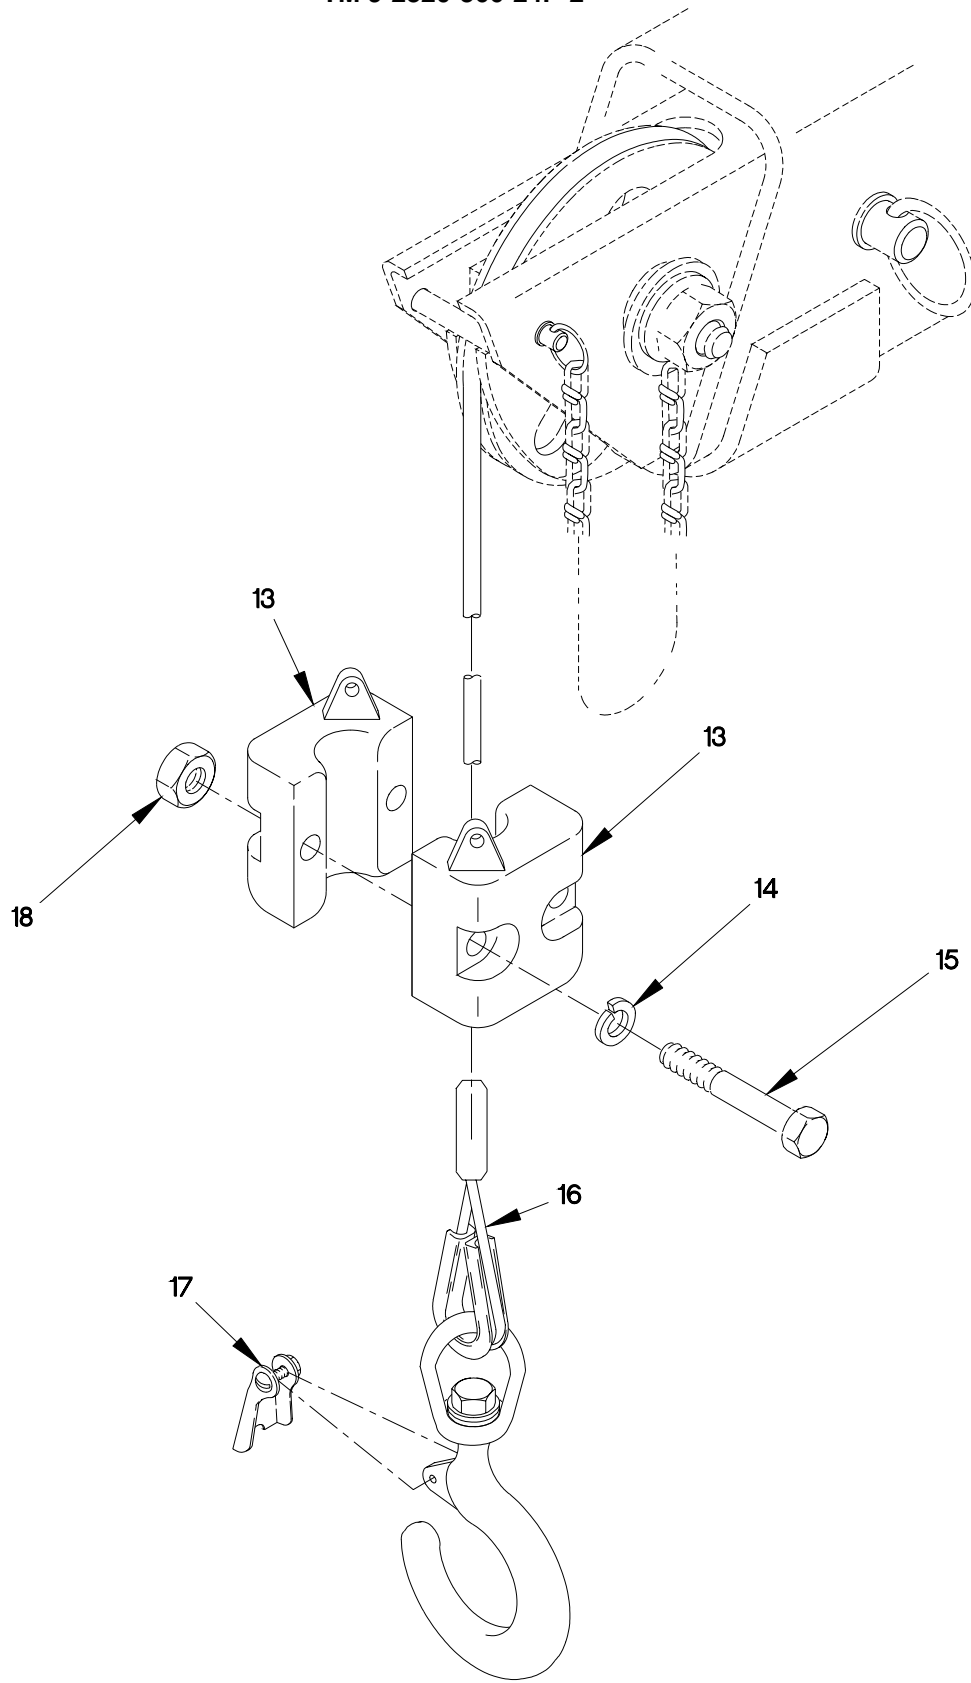

END OF FIGURE

FIGURE 468. LIGHT MATERIAL HANDLING CRANE KIT (SHEET 1 OF 2)

FIGURE 468. LIGHT MATERIAL HANDLING CRANE KIT (SHEET 2 OF 2)

SECTION II

TM 9-2320-366-24P-2

(1) ITEM NO	(2) SMR CODE	(3) CAGEC	(4) PART NUMBER	(5) DESCRIPTION AND USABLE ON CODE (UOC)	(6) QTY
GROUP 3307: SPECIAL PURPOSE KITS FIG.468 LIGHT MATERIAL HANDLING CRANE KIT					
1	PDOZZ	19207	57K1215	KIT,CRANE.....	1
2	PAOOO	27647	28519	UOC:MAB,MAC,MAL,MWB,MWC,MWL, WINCH,DRUM,VEHICLE (FOR COMPONENT PARTS SEE FIG. 469).....	1
3	PAOOO	12361	6-246-002509	UOC:MAB,MAC,MAL,MWB,MWC,MWL, .CABLE ASSEMBLY,SPEC (FOR COMPONENT PARTS SEE FIG. 474).....	1
4	PFOZZ	12361	2-195-9-00578	UOC:MAB,MAC,MAL,MWB,MWC,MWL, .COVER,TURRET BASE.....	1
5	PAOOO	09332	D16-45R	UOC:MAB,MAC,MAL,MWB,MWC,MWL, .PIN,QUICK RELEASE.....	3
6	PAOOO	12361	2-195-3-00501	UOC:MAB,MAC,MAL,MWB,MWC,MWL, .CIRCUIT BREAKER (FOR COMPONENT PARTS SEE FIG. 475).....	1
7	XAOOO	12361	2-195-1-00647	UOC:MAB,MAC,MAL,MWB,MWC,MWL, .MAST/SWING ASSEMBLY (FOR COMPONENT PARTS SEE FIG. 471).....	1
8	PAOZZ	27647	25534	UOC:MAB,MAC,MAL,MWB,MWC,MWL, .HANDLE,MANUAL CONTR.....	1
9	AOOOO	12361	6-511-001259	UOC:MAB,MAC,MAL,MWB,MWC,MWL, .HANDLE ASSY (FOR COMPONENT PARTS SEE FIG. 472).....	1
10	PAOZZ	12361	7-679-002360	UOC:MAB,MAC,MAL,MWB,MWC,MWL, .PLATE,IDENTIFICATIO.....	1
11	PAOZZ	12361	7-679-002350	UOC:MAB,MAC,MAL,MWB,MWC,MWL, .PLATE,DESIGNATION.....	2
12	PAOOO	12361	2-195-9-00579	UOC:MAB,MAC,MAL,MWB,MWC,MWL, .BOOM,CRANE (FOR COMPONENT PARTS SEE FIG. 473).....	1
13	PAOZZ	12361	7-962-000040	UOC:MAB,MAC,MAL,MWB,MWC,MWL, .WEIGHT,ANTI BLOCK.....	2
14	PAOZZ	96906	MS35338-46	UOC:MAB,MAC,MAL,MWB,MWC,MWL, .WASHER,LOCK 3/8.....	2
15	PAOZZ	96906	MS90725-71	UOC:MAB,MAC,MAL,MWB,MWC,MWL, .SCREW,CAP,HEXAGON H 3/8-16 X 3 1/4.....	2
16	PAOZZ	27647	25729	UOC:MAB,MAC,MAL,MWB,MWC,MWL, .WIRE ROPE ASSEMBLY,.....	1
17	PAOZZ	12361	7-585-000730	UOC:MAB,MAC,MAL,MWB,MWC,MWL, .LATCH,PINTLE HOOK.....	1