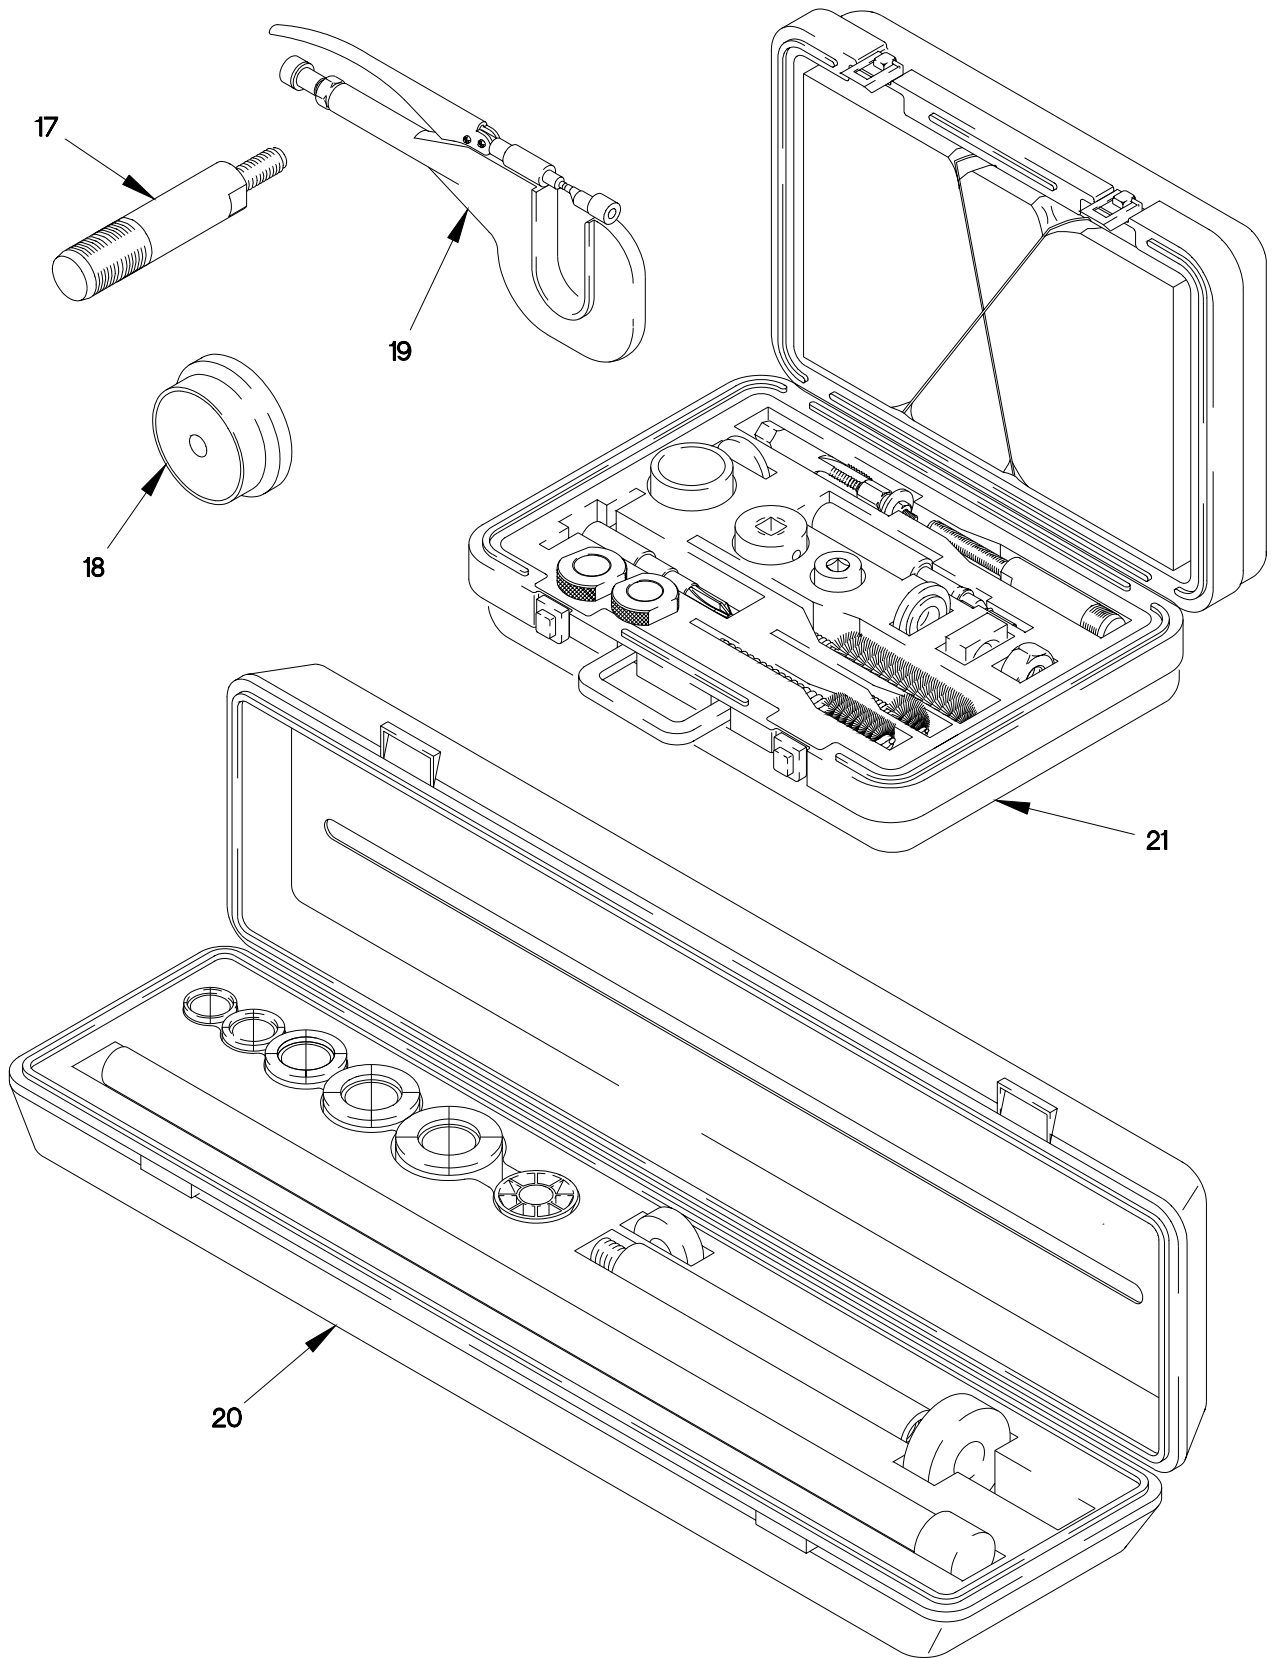

FIGURE 503. GENERAL SUPPORT MAINTENANCE SPECIAL TOOLS (SHEET 1 OF 2)

FIGURE 503. GENERAL SUPPORT MAINTENANCE SPECIAL TOOLS (SHEET 2 OF 2)

SECTION III

TM 9-2320-366-24P-2

(1)	(2)	(3)	(4)	(5)	(6)
ITEM	SMR		PART	DESCRIPTION AND	
NO	CODE	FSCM	NUMBER	USABLE ON CODE (UOC)	QTY

GROUP 2604: SPECIAL TOOLS
FIG.503 GENERAL SUPPORT MAINTENANCE
SPECIAL TOOLS

1	PEHZZ	33287	J35923	INSERTER AND REMOVE.....	1
2	PEHZZ	33287	J35923-1	.INSERTER AND REMOVE PISTON SPRING.	1
3	PEHZZ	33287	J35923-2	.INSERTER AND REMOVE PISTON SPRING.	1
4	PEHZZ	33287	J35923-4	.INSERTER AND REMOVE.....	1
5	PEHZZ	33287	J35923-3	.INSERTER AND REMOVE PISTON SPRING.	1
6	PEHZZ	33287	J35922	BUSHING DRIVER SET.....	1
7	PEHZZ	33287	J 35922-2	.INSERTER, BEARING AN.....	1
8	PEHZZ	33287	J-35922-3	.INSERTER, SEAL.....	1
9	PEHZZ	33287	J 35922-1	.INSERTER, BEARING AN.....	1
10	PEHZZ	33287	J 38579	INSERTER, BEARING AN.....	1
11	PEHZZ	33287	J38579-2	.INSERTER, BEARING AN.....	1
12	PEHZZ	33287	J 38579-1	.INSERTER, BEARING AN.....	1
13	PEHZZ	33287	J-38565	INSERTER, BEARING AN PTO BEARING/SLEEVE.....	1
14	PEHZZ	33287	J 38569	INSERTER, BEARING AN.....	1
15	PEHZZ	33287	J 35921-1	INSERTER, BEARING AN.....	1
16	PEHZZ	33287	J38573	INSERTER AND REMOVE.....	1
17	PEHZZ	33287	J8092	HANDLE, DRIVE.....	1
18	PEHZZ	33287	J 38568-3	INSERTER, BEARING AN.....	1
19	PEHZZ	33287	J-39354	RIVETER, YOKE, HAND.....	1
20	PEHZZ	11083	8S2241	DRIVER KIT, BEARING.....	1
21	PEHZZ	11083	143-2099	SLEEVE RPL, TOOL GP INJECTOR SLEEVE INSERTION TOOL.....	1

END OF FIGURE