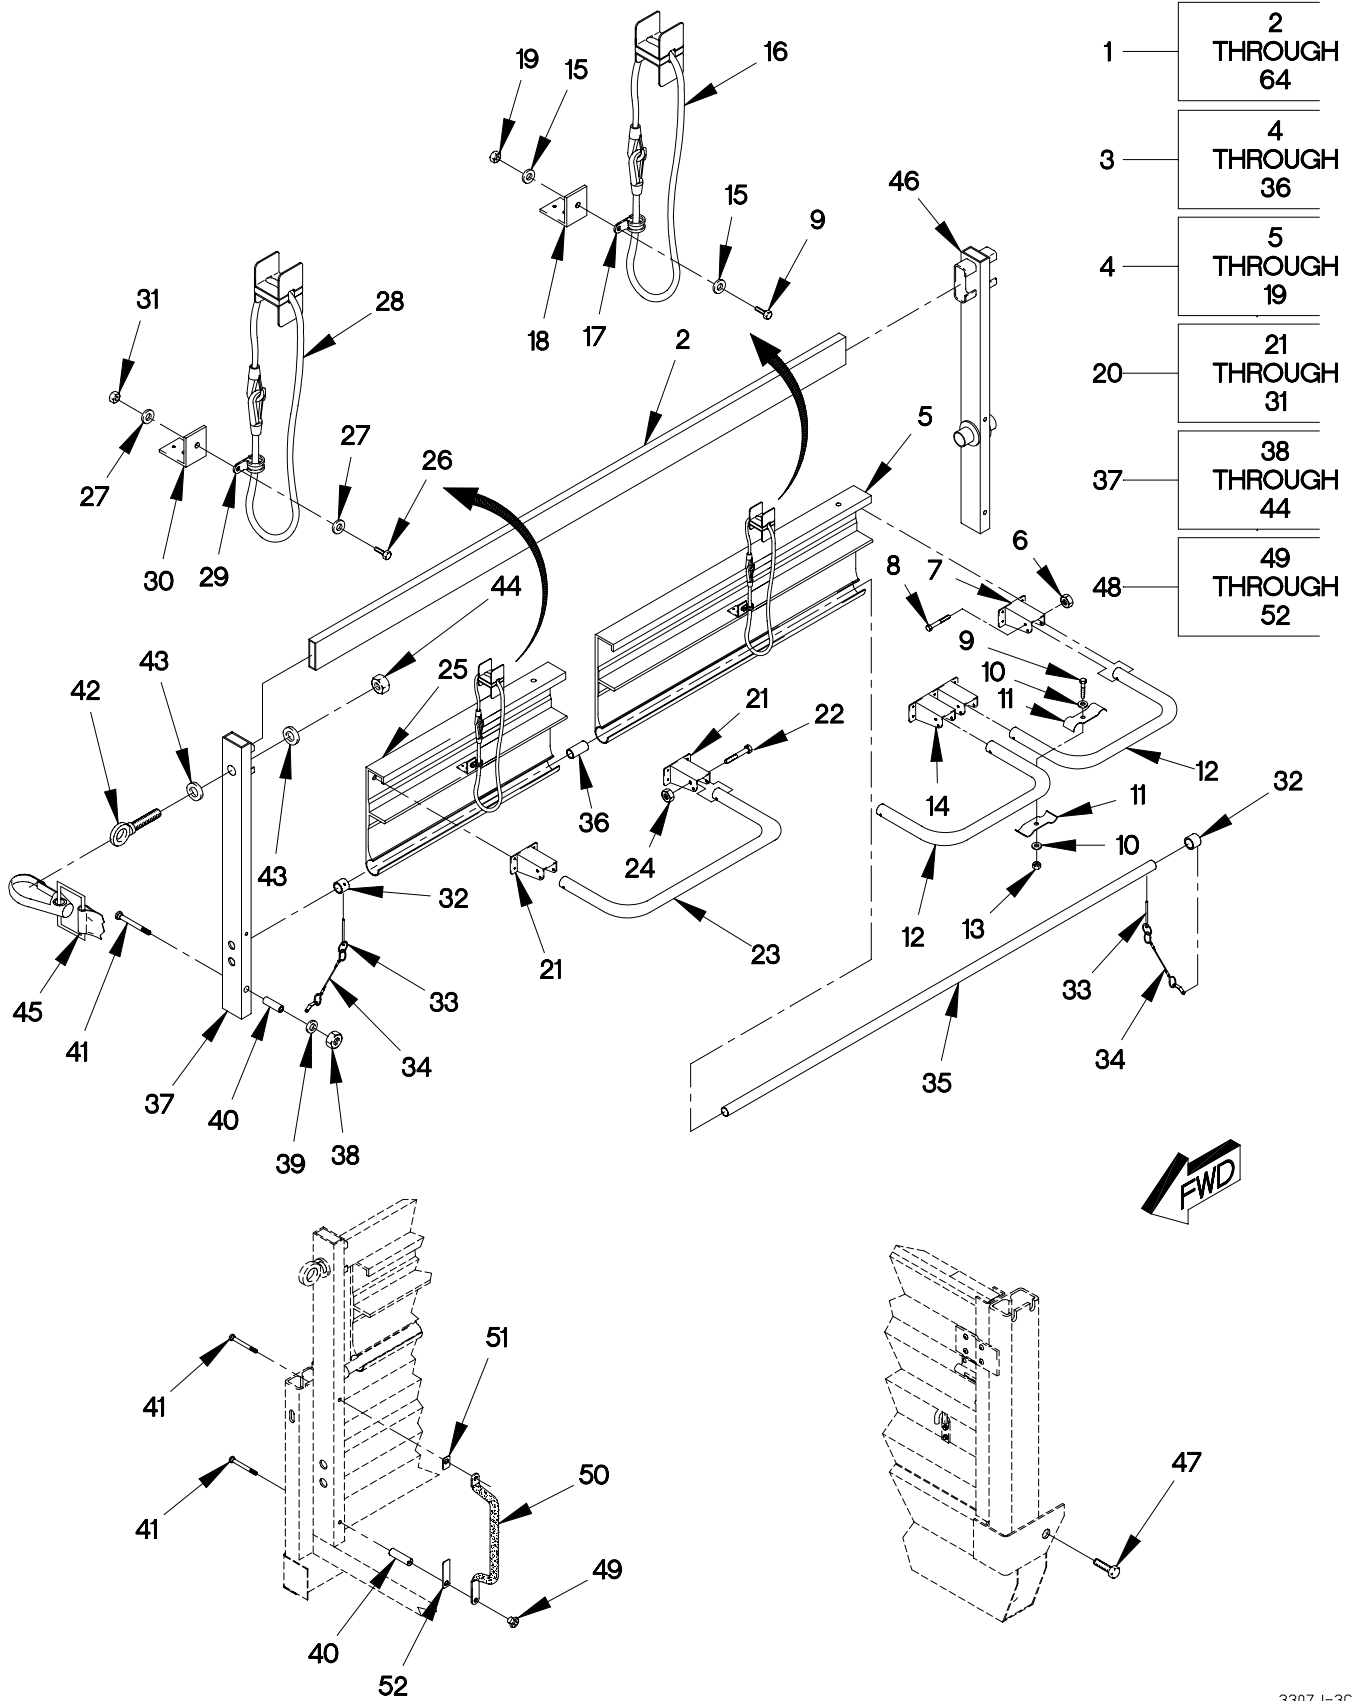

END OF FIGURE

FIGURE 459. M1083 AND M1093 TROOPSEAT KIT (SHEET 1 OF 2)

53 — 54
THROUGH
64

FIGURE 459. M1083 AND M1093 TROOPSEAT KIT (SHEET 2 OF 2)

SECTION II

TM 9-2320-366-24P-2

(1) ITEM NO	(2) SMR CODE	(3) CAGEC	(4) PART NUMBER	(5) DESCRIPTION AND USABLE ON CODE (UOC)	(6) QTY
GROUP 3307: SPECIAL PURPOSE KITS FIG.459 M1083 AND M1093 TROOPSEAT KIT					
1	PDOZZ	19207	57K1894-001	KIT,TROOP SEAT..... UOC:MAB,MAC,MWB,MWC,	1
2	PAOZZ	19207	12418555-001	.FRAME,SEAT,VEHICULA 92.75 IN..... UOC:MAB,MAC,MWB,MWC,	2
2	PAOZZ	19207	12418555-002	.FRAME,SEAT,VEHICULA 71.75 IN..... UOC:MAB,MAC,MWB,MWC,	2
3	PAOOO	19207	12422463	.SUPPORT,SEAT,VEHICU..... UOC:MAB,MAC,MWB,MWC,	2
3	PAOOO	19207	12422464	.SUPPORT,SEAT,VEHICU RIGHT SIDE.... UOC:MAB,MAC,MWB,MWC,	1
3	PAOOO	19207	12422465	.SUPPORT,SEAT,VEHICU LEFT SIDE..... UOC:MAB,MAC,MWB,MWC,	1
4	PAOOO	19207	12422883	..SUPPORT,SEAT,VEHICU..... UOC:MAB,MAC,MWB,MWC,	1
4	PAOOO	19207	12422883	..SUPPORT,SEAT,VEHICU USED WITH P/N 12422463..... UOC:MAB,MAC,MWB,MWC,	2
5	PAOZZ	19207	12422466	...PANEL,BLANK..... UOC:MAB,MAC,MWB,MWC,	1
6	PAOZZ	81349	M45913/1-5CG5C	...NUT,SELF-LOCKING,HE .375-24..... UOC:MAB,MAC,MWB,MWC,	4
7	PAOZZ	19207	12422471	...BRACKET,MOUNTING..... UOC:MAB,MAC,MWB,MWC,	2
8	PAOZZ	80204	B1821BH031C250N	...BOLT,MACHINE .312-18 X 2.5LG.... UOC:MAB,MAC,MWB,MWC,	4
9	PAOZZ	44940	800-2010	...SCREW,CAP,HEXAGON H M5 X .8 X 20..... UOC:MAB,MAC,MWB,MWC,	2
10	PAOZZ	19207	12414473-034	...WASHER,PLAIN 8.4..... UOC:MAB,MAC,MWB,MWC,	2
11	PAOZZ	0FW39	12422469	...CLAMP,DROPLEG..... UOC:MAB,MAC,MWB,MWC,	2
12	PAOZZ	19207	12422468	...SUPPORT,SEAT,VEHICU..... UOC:MAB,MAC,MWB,MWC,	2
13	PAOZZ	0FW39	12414474-012	...NUT,HEXAGON HEAD M8 X 1.5..... UOC:MAB,MAC,MWB,MWC,	1
14	PAOZZ	0FW39	12422472	...BRACKET,CENTER DROP..... UOC:MAB,MAC,MWB,MWC,	1