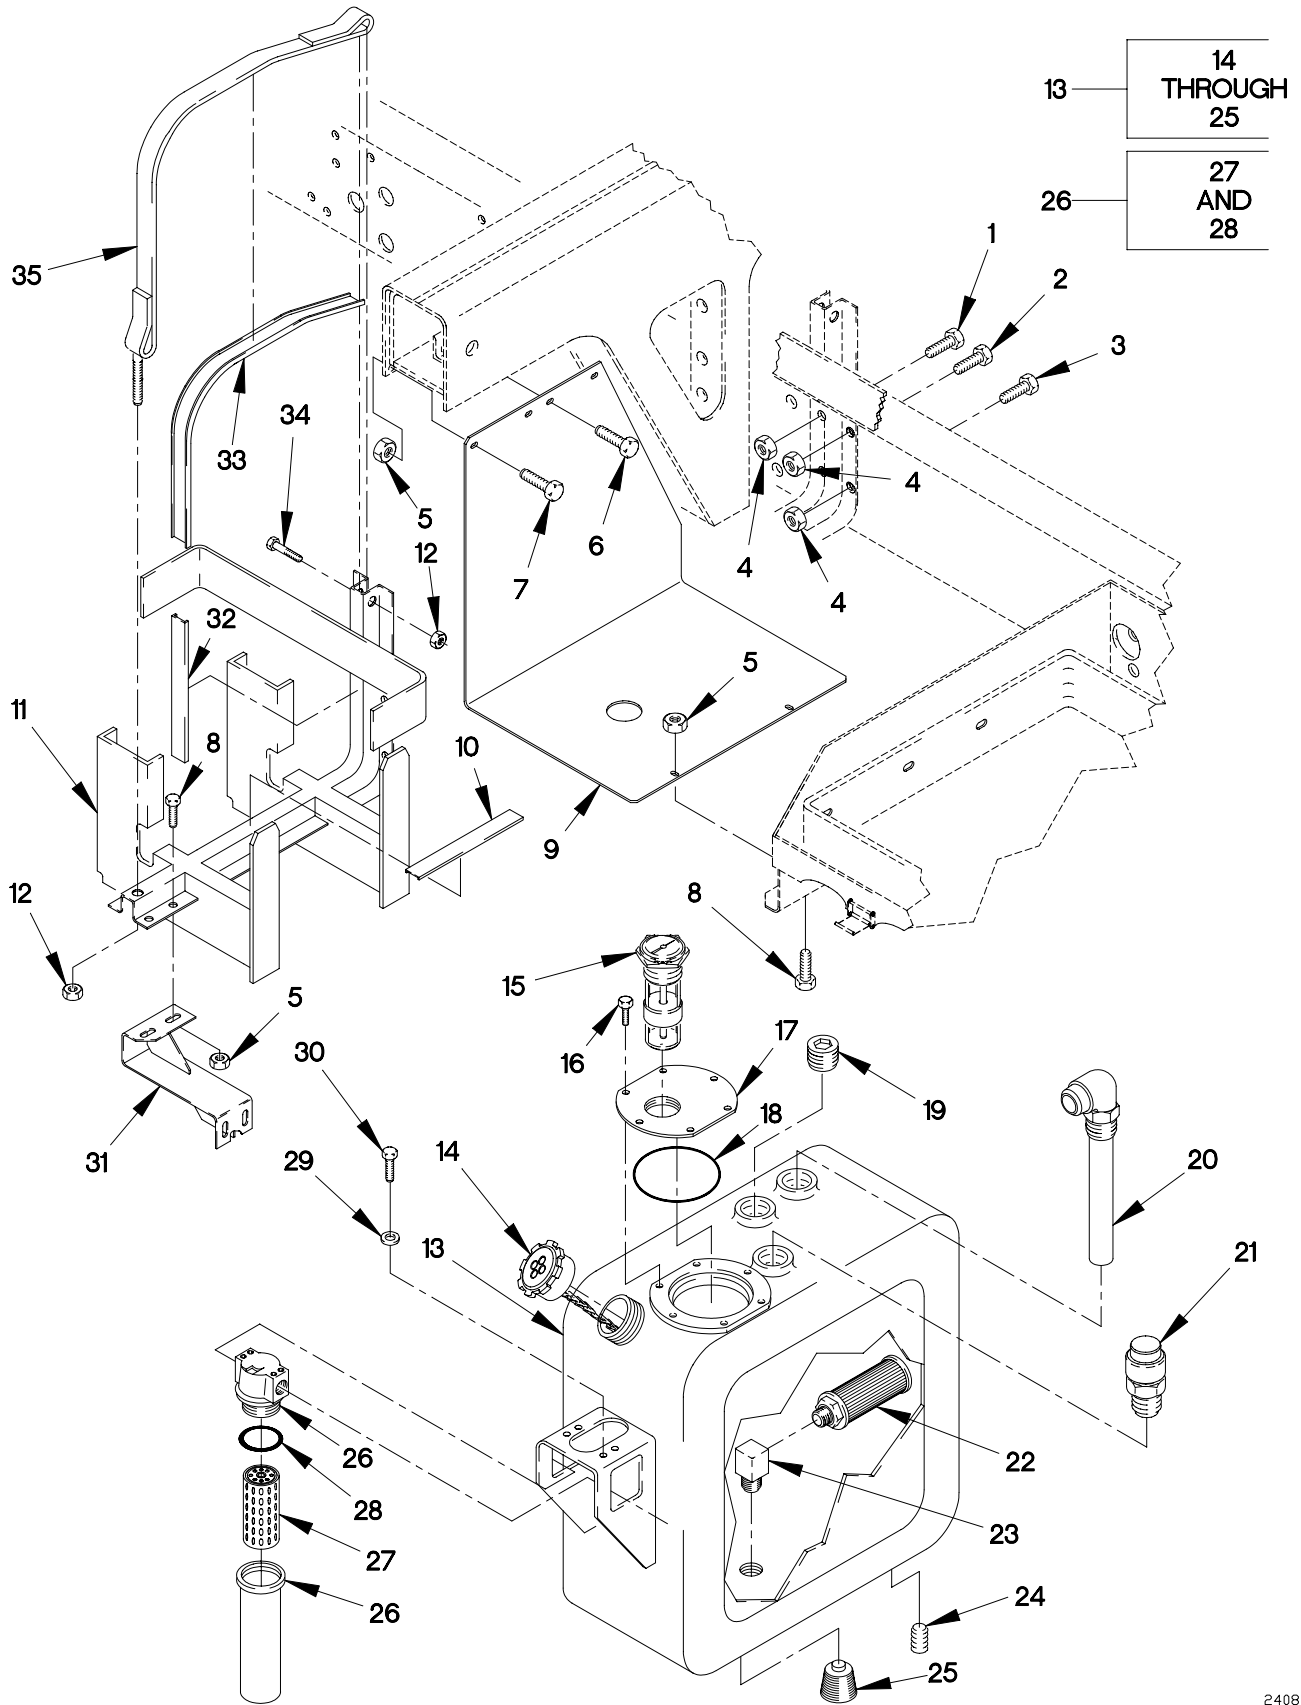

END OF FIGURE

FIGURE 453. HYDRAULIC RESERVOIR AND FILTER

SECTION II

TM 9-2320-366-24P-2

(1) ITEM NO	(2) SMR CODE	(3) CAGEC	(4) PART NUMBER	(5) DESCRIPTION AND USABLE ON CODE (UOC)	(6) QTY
GROUP 2408: LIQUID TANKS OR RESERVOIRS FIG.453 HYDRAULIC RESERVOIR AND FILTER					
1	PAOZZ	19207	12414307-138	BOLT,MACHINE M16 X 1.5 X 35..... UOC:MAE,MAH,MAJ,MAM,MWB,MWC,MWF,MWH, MWJ,MWL,	2
2	PAOZZ	19207	12414307-149	BOLT,MACHINE M16 X 1.5 X 110..... UOC:MAE,MAH,MAJ,MAM,MWB,MWC,MWF,MWH, MWJ,MWL,	1
3	PAOZZ	19207	12414307-140	BOLT,MACHINE M16 X 1.5 X 45..... UOC:MAE,MAH,MAJ,MAM,MWB,MWC,MWF,MWH, MWJ,MWL,	1
4	PAOZZ	19207	12414308-025	NUT,SELF-LOCKING,EX M16 X 1.5..... UOC:MAE,MAH,MAJ,MAM,MWB,MWC,MWF,MWH, MWJ,MWL,	4
5	PAOZZ	19207	12414308-017	NUT,SELF-LOCKING,E M8 X 1..... UOC:MAE,MAH,MAJ,MAM,MWB,MWC,MWF,MWH, MWJ,MWL,	4
6	PAOZZ	19207	12414307-024	BOLT,MACHINE..... UOC:MAE,MAH,MAJ,MAM,MWB,MWC,MWF,MWH, MWJ,MWL,	2
7	PAOZZ	19207	12414307-023	BOLT,MACHINE..... UOC:MAE,MAH,MAJ,MAM,MWB,MWC,MWF,MWH, MWJ,MWL,	2
8	PAOZZ	19207	12414307-023	BOLT,MACHINE M8 X 1 X 20..... UOC:MAE,MAH,MAJ,MAM,MWB,MWC,MWF,MWH, MWJ,MWL,	4
9	PAOZZ	0FW39	12417347-001	GUARD,DIESEL ENGINE..... UOC:MAE,MAH,MAJ,MAM,MWB,MWC,MWF,MWH, MWJ,MWL,	1
10	MOOZZ	19207	12414669-004X241	INSULATOR,TANK MAKE FROM INSULATOR P/N: 12414669-002 (OVXY8) X 241 MM.. UOC:MAE,MAH,MAJ,MAM,MWB,MWC,MWF,MWH, MWJ,MWL,	1
11	PAOZZ	98624	SS5809	BRACKET,VEHICULAR C..... UOC:MAE,MAH,MAJ,MAM,MWB,MWC,MWF,MWH, MWJ,MWL,	1
12	PAOZZ	19207	12414308-019	NUT,SELF-LOCKING,EX M10 X 1.5..... UOC:MAE,MAH,MAJ,MAM,MWB,MWC,MWF,MWH, MWJ,MWL,	2