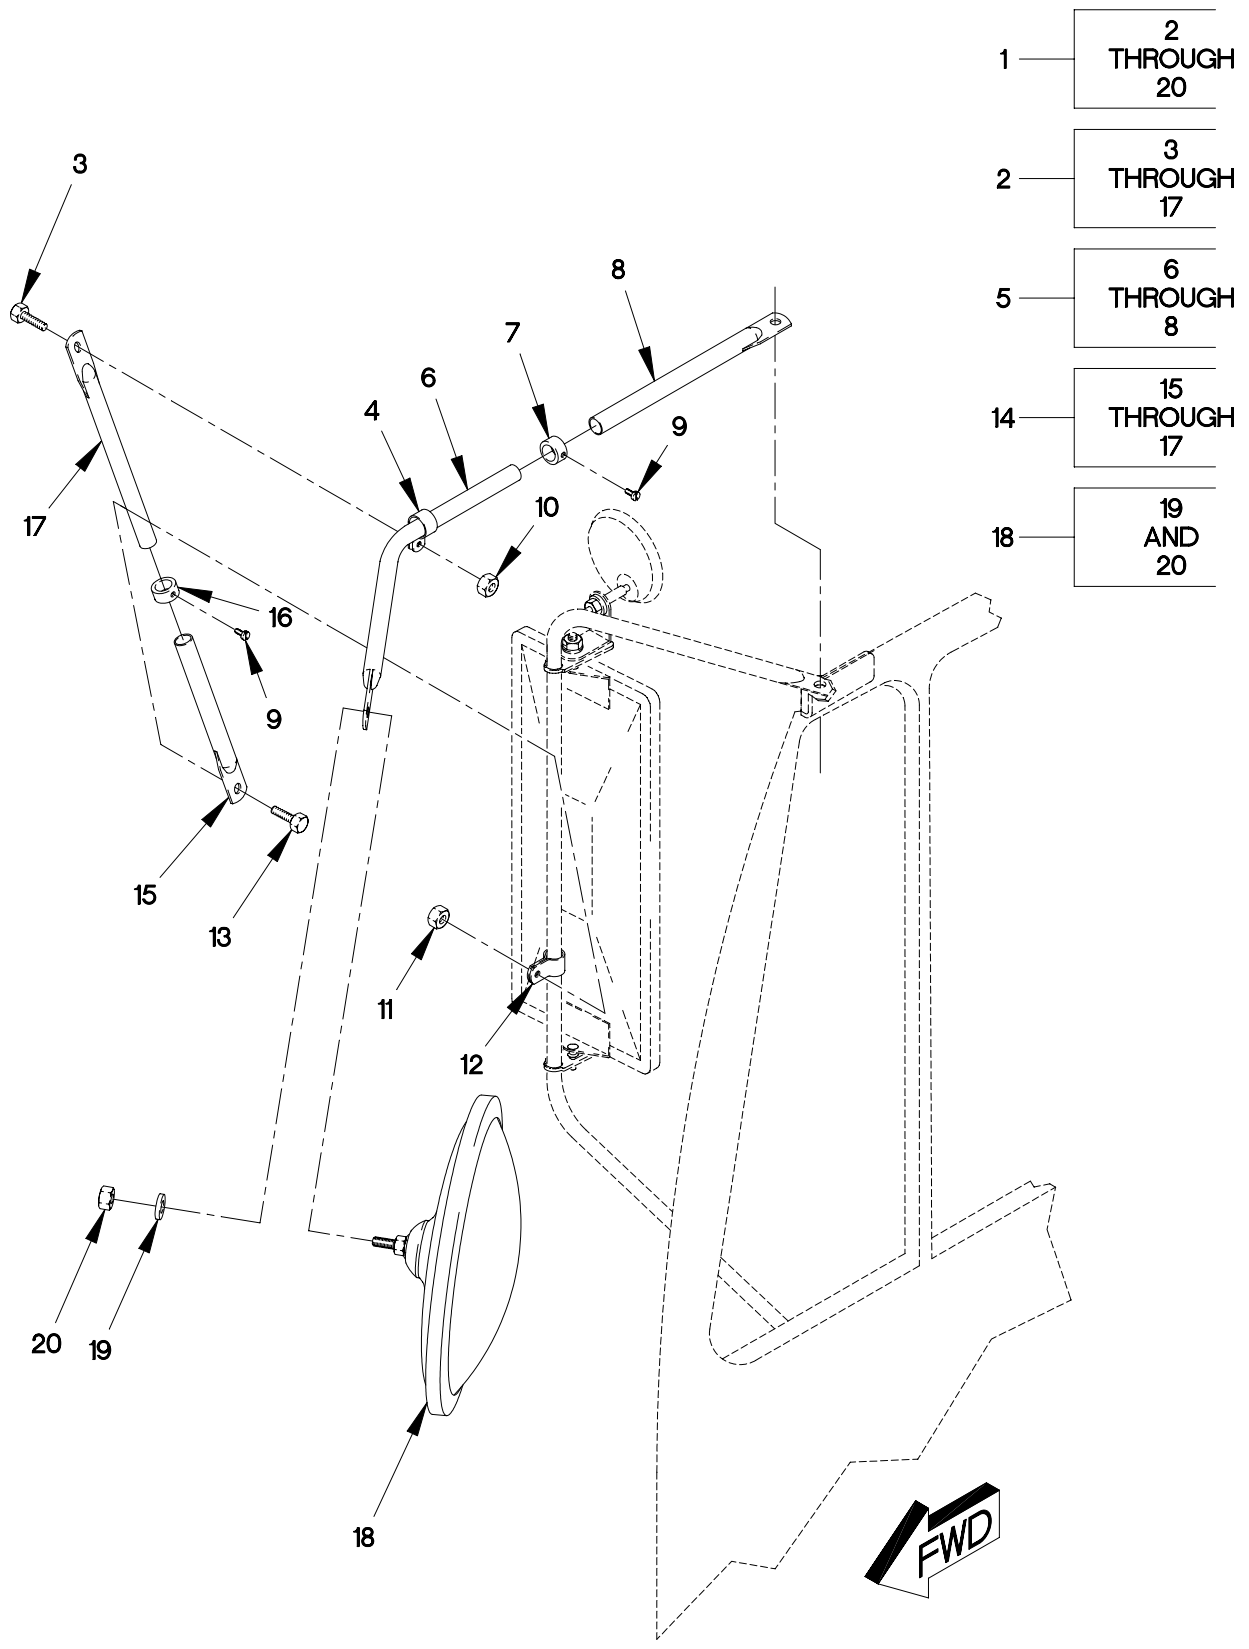

END OF FIGURE

FIGURE 484. RIGHT CONVEX MIRROR KIT

SECTION II

TM 9-2320-366-24P-2

(1) ITEM NO	(2) SMR CODE	(3) CAGEC	(4) PART NUMBER	(5) DESCRIPTION AND USABLE ON CODE (UOC)	(6) QTY
GROUP 3307: SPECIAL PURPOSE KITS					
FIG.484 RIGHT CONVEX MIRROR KIT					
1	PDOZZ	0FW39	57K2008	KIT,RIGHT CONVEX MI.....	1
2	PAOOO	0FW39	12422664	.ARM,REARVIEW MIRROR.....	1
3	PAOZZ	96906	MS90725-6	..SCREW,CAP,HEXAGON H 1/4-20 X 5/8.	1
4	PAOZZ	0FW39	12422664-004	..CLIP.....	1
5	PAOZZ	0FW39	12422664-001	..ARM ASSEMBLY.....	1
6	PAOZZ	0FW39	12422664-005	...ARM.....	1
7	PAOZZ	0FW39	12422664-009	...COLLAR.....	1
8	PAOZZ	0FW39	12422664-006	...ARM.....	1
9	PAOZZ	96906	MS90725-3	..SCREW,CAP,HEXAGON H 1/4-20 X .500.....	2
10	PAOZZ	96906	MS35649-2254	..NUT,PLAIN,HEXAGON 1/4.....	1
11	PAOZZ	96906	MS35649-2384	..NUT,PLAIN,HEXAGON 3/8-16.....	1
12	PAOZZ	0FW39	12422664-003	..CLIP.....	1
13	PAOZZ	96906	MS90725-60	..SCREW,CAP,HEXAGON H 3/8-16 X .813.....	1
14	PAOZZ	0FW39	12422664-002	..ARM ASSEMBLY.....	1
15	PAOZZ	0FW39	12422664-007	...ARM.....	1
16	PAOZZ	0FW39	12422664-009	...COLLAR.....	1
17	PAOZZ	0FW39	12422664-008	...ARM.....	1
18	PAOZZ	0FW39	12422665	.MIRROR,CONVEX.....	1
19	PAOZZ	96906	MS27183-9	..WASHER,FLAT.....	1
20	PAOZZ	81349	M45913/1-4CG5C	..NUT,SELF-LOCKING,HE.....	1