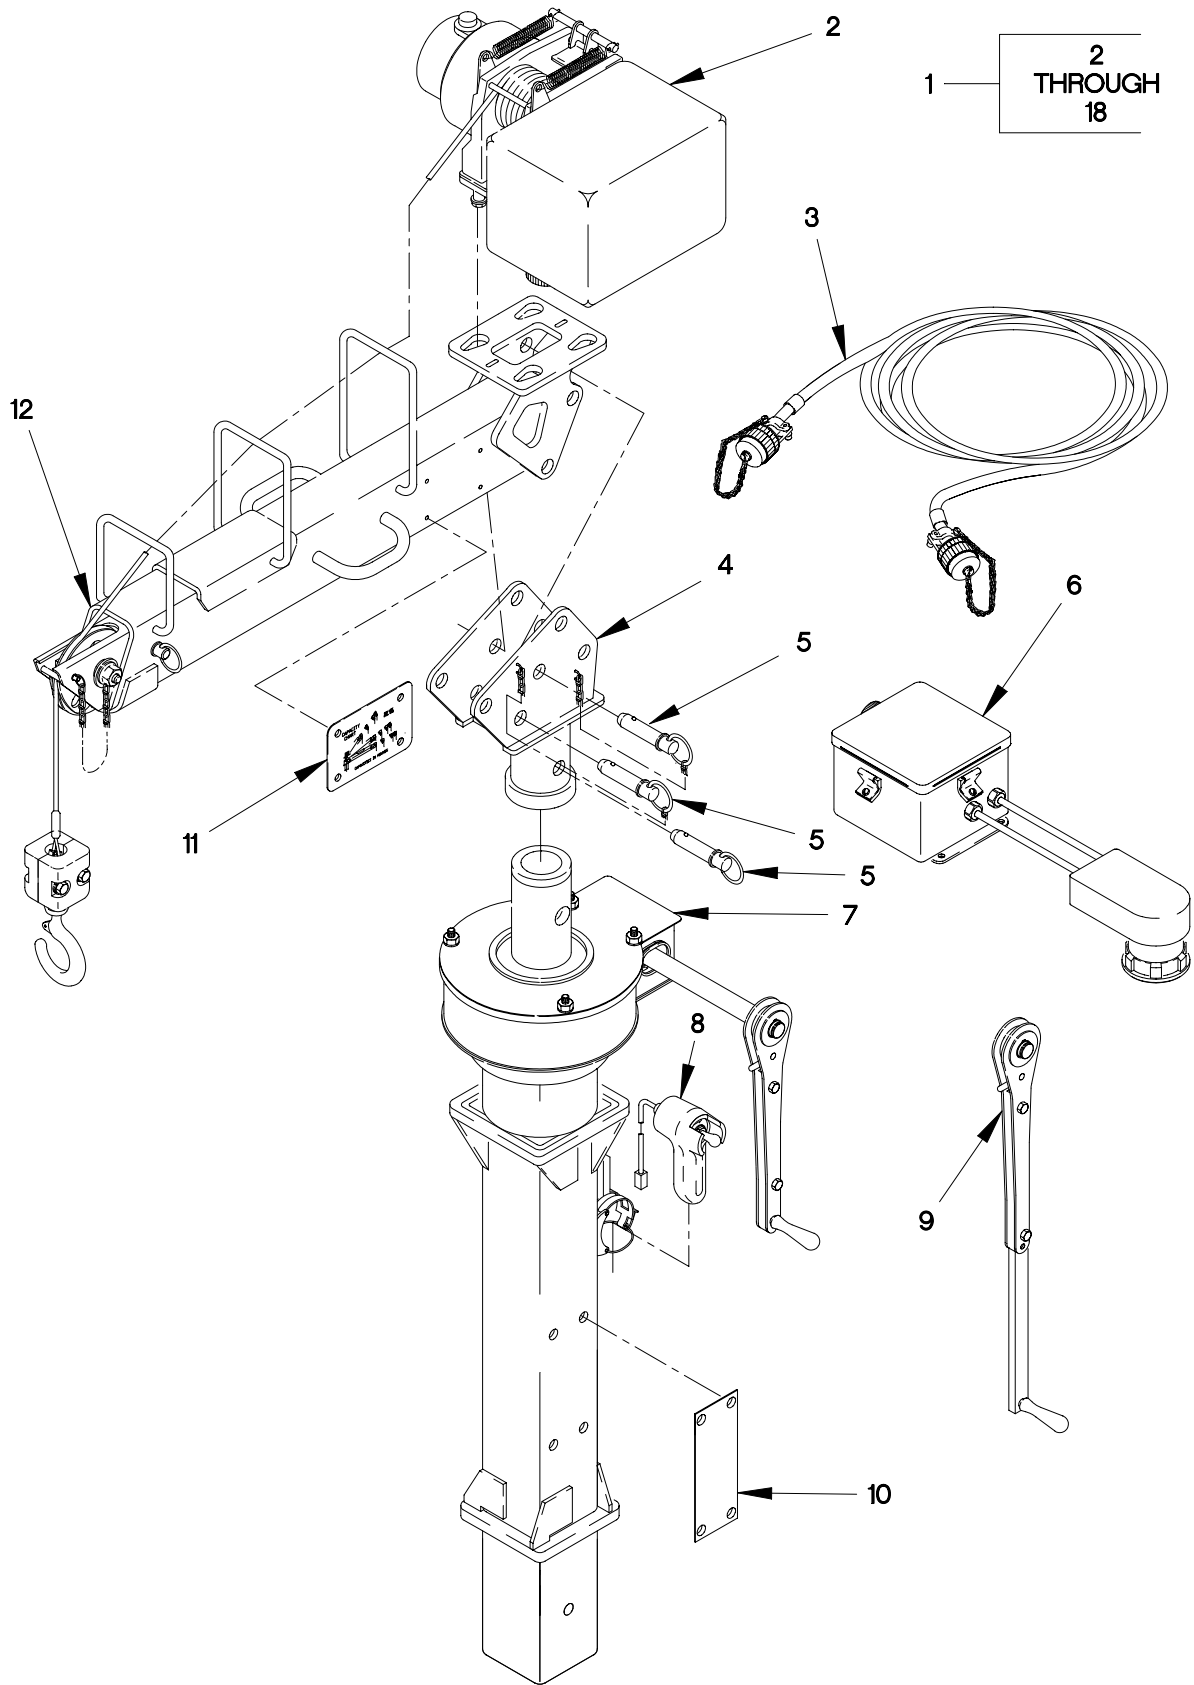

END OF FIGURE

FIGURE 468. LIGHT MATERIAL HANDLING CRANE KIT (SHEET 1 OF 2)

FIGURE 468. LIGHT MATERIAL HANDLING CRANE KIT (SHEET 2 OF 2)

SECTION II

TM 9-2320-366-24P-2

(1) ITEM NO	(2) SMR CODE	(3) CAGEC	(4) PART NUMBER	(5) DESCRIPTION AND USABLE ON CODE (UOC)	(6) QTY
GROUP 3307: SPECIAL PURPOSE KITS FIG.468 LIGHT MATERIAL HANDLING CRANE KIT					
1	PDOZZ	19207	57K1215	KIT,CRANE.....	1
2	PAOOO	27647	28519	UOC:MAB,MAC,MAL,MWB,MWC,MWL, WINCH,DRUM,VEHICLE (FOR COMPONENT PARTS SEE FIG. 469).....	1
3	PAOOO	12361	6-246-002509	UOC:MAB,MAC,MAL,MWB,MWC,MWL, .CABLE ASSEMBLY,SPEC (FOR COMPONENT PARTS SEE FIG. 474).....	1
4	PFOZZ	12361	2-195-9-00578	UOC:MAB,MAC,MAL,MWB,MWC,MWL, .COVER,TURRET BASE.....	1
5	PAOOO	09332	D16-45R	UOC:MAB,MAC,MAL,MWB,MWC,MWL, .PIN,QUICK RELEASE.....	3
6	PAOOO	12361	2-195-3-00501	UOC:MAB,MAC,MAL,MWB,MWC,MWL, .CIRCUIT BREAKER (FOR COMPONENT PARTS SEE FIG. 475).....	1
7	XAOOO	12361	2-195-1-00647	UOC:MAB,MAC,MAL,MWB,MWC,MWL, .MAST/SWING ASSEMBLY (FOR COMPONENT PARTS SEE FIG. 471).....	1
8	PAOZZ	27647	25534	UOC:MAB,MAC,MAL,MWB,MWC,MWL, .HANDLE,MANUAL CONTR.....	1
9	AOOOO	12361	6-511-001259	UOC:MAB,MAC,MAL,MWB,MWC,MWL, .HANDLE ASSY (FOR COMPONENT PARTS SEE FIG. 472).....	1
10	PAOZZ	12361	7-679-002360	UOC:MAB,MAC,MAL,MWB,MWC,MWL, .PLATE,IDENTIFICATIO.....	1
11	PAOZZ	12361	7-679-002350	UOC:MAB,MAC,MAL,MWB,MWC,MWL, .PLATE,DESIGNATION.....	2
12	PAOOO	12361	2-195-9-00579	UOC:MAB,MAC,MAL,MWB,MWC,MWL, .BOOM,CRANE (FOR COMPONENT PARTS SEE FIG. 473).....	1
13	PAOZZ	12361	7-962-000040	UOC:MAB,MAC,MAL,MWB,MWC,MWL, .WEIGHT,ANTI BLOCK.....	2
14	PAOZZ	96906	MS35338-46	UOC:MAB,MAC,MAL,MWB,MWC,MWL, .WASHER,LOCK 3/8.....	2
15	PAOZZ	96906	MS90725-71	UOC:MAB,MAC,MAL,MWB,MWC,MWL, .SCREW,CAP,HEXAGON H 3/8-16 X 3 1/4.....	2
16	PAOZZ	27647	25729	UOC:MAB,MAC,MAL,MWB,MWC,MWL, .WIRE ROPE ASSEMBLY,.....	1
17	PAOZZ	12361	7-585-000730	UOC:MAB,MAC,MAL,MWB,MWC,MWL, .LATCH,PINTLE HOOK.....	1