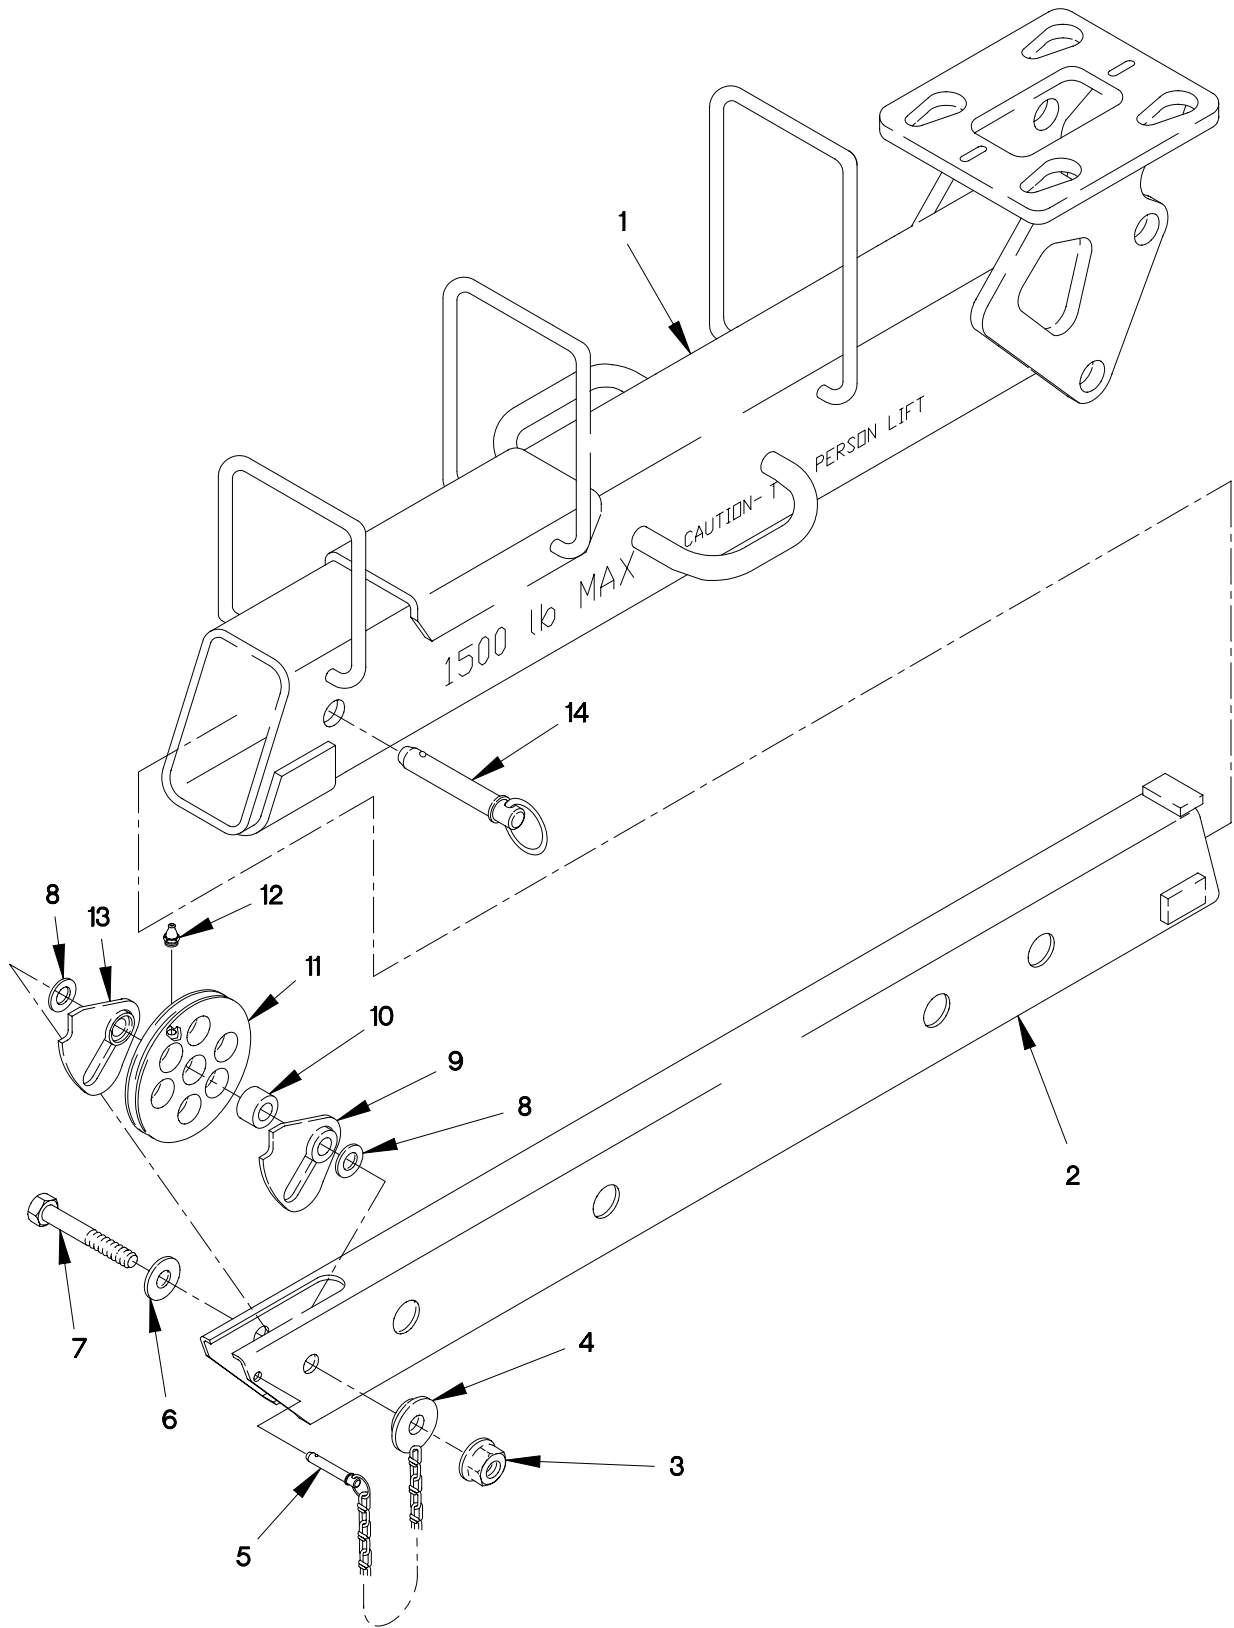

END OF FIGURE

FIGURE 473. LIGHT MATERIAL HANDLING CRANE BOOM ASSEMBLY

SECTION II

TM 9-2320-366-24P-2

(1) ITEM NO	(2) SMR CODE	(3) CAGEC	(4) PART NUMBER	(5) DESCRIPTION AND USABLE ON CODE (UOC)	(6) QTY
GROUP 3307: SPECIAL PURPOSE KITS					
FIG.473 LIGHT MATERIAL HANDLING CRANE					
BOOM ASSEMBLY					
1	XDOZZ	12361	2-195-9-00577	BASE WELD..... UOC:MAB,MAC,MAL,MWB,MWC,MWL,	1
2	PAOZZ	12361	2-195-9-00576	FLY WELD..... UOC:MAB,MAC,MAL,MWB,MWC,MWL,	1
3	PAOZZ	19207	12412476-13	NUT,SELF-LOCKING,HE 5/8-11..... UOC:MAB,MAC,MAL,MWB,MWC,MWL,	1
4	PAOZZ	12361	2-195-9-00582	CHAIN ASSEMBLY,SING..... UOC:MAB,MAC,MAL,MWB,MWC,MWL,	1
5	PAOZZ	09332	C5-20R	PIN,QUICK RELEASE..... UOC:MAB,MAC,MAL,MWB,MWC,MWL,	1
6	PAOZZ	96906	MS27183-20	WASHER,FLAT 19/32..... UOC:MAB,MAC,MAL,MWB,MWC,MWL,	1
7	PAOZZ	80204	B1821BH063C350N	SCREW,CAP,HEXAGON H 5/8-11 X 3 1/2. UOC:MAB,MAC,MAL,MWB,MWC,MWL,	1
8	PAOZZ	96652	36-03	WASHER,FLAT..... UOC:MAB,MAC,MAL,MWB,MWC,MWL,	2
9	PAOZZ	12361	2-195-9-00581	DETENT PLATE..... UOC:MAB,MAC,MAL,MWB,MWC,MWL,	1
10	PAOZZ	12361	7-199-002668	BUSHING,SLEEVE..... UOC:MAB,MAC,MAL,MWB,MWC,MWL,	1
11	PFOZZ	12361	6-718-001106	PULLEY,GROOVE..... UOC:MAB,MAC,MAL,MWB,MWC,MWL,	1
12	PAOZZ	96906	MS15002-1	FITTING,LUBRICATION 1/4-28UNF..... UOC:MAB,MAC,MAL,MWB,MWC,MWL,	1
13	PAOZZ	12361	2-195-9-00580	DETENT PLATE..... UOC:MAB,MAC,MAL,MWB,MWC,MWL,	1
14	PAOZZ	09332	D16-30R	PIN,QUICK RELEASE..... UOC:MAB,MAC,MAL,MWB,MWC,MWL,	1