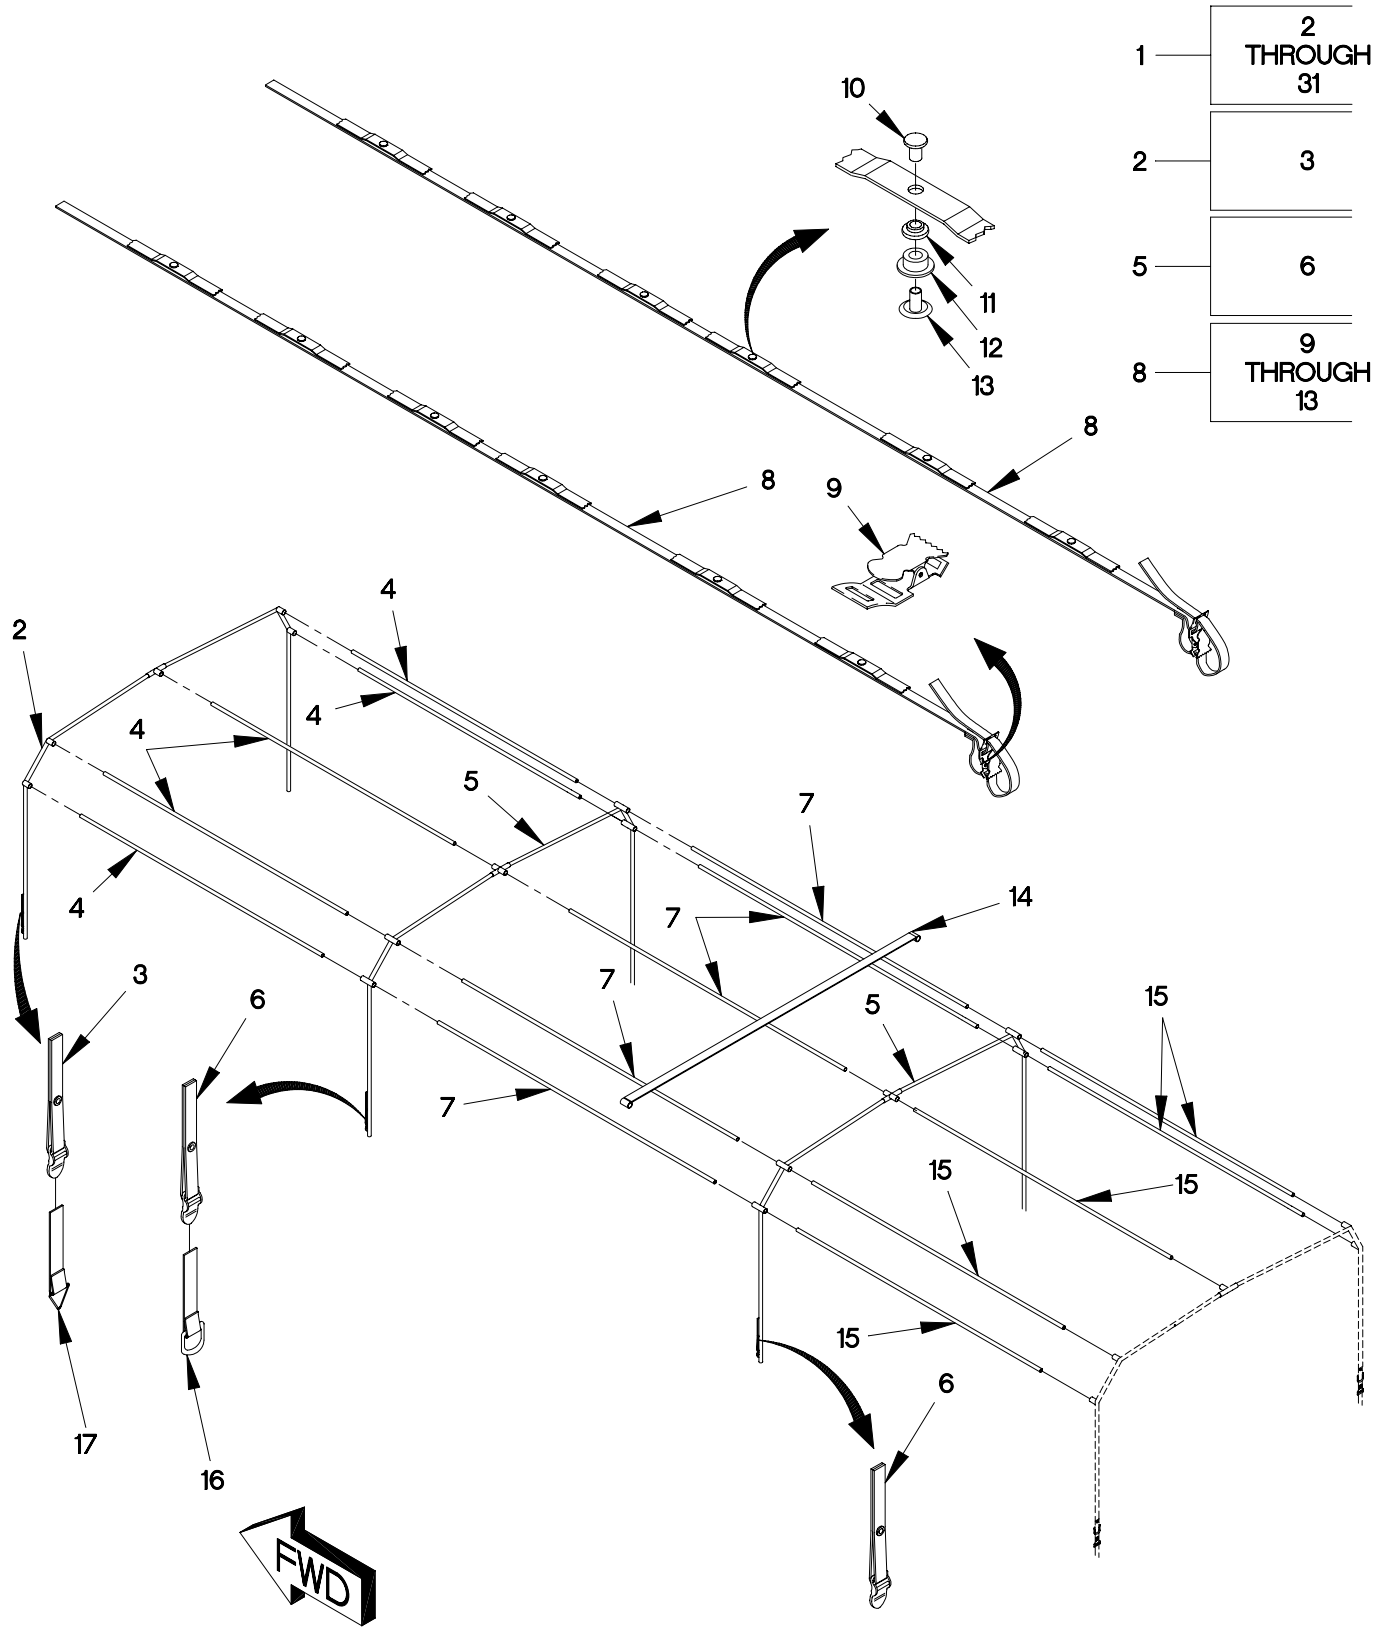

END OF FIGURE

FIGURE 464. M1085 SOFT TOP COVER KIT (SHEET 1 OF 2)

18 — 19
THROUGH
29

FIGURE 464. M1085 SOFT TOP COVER KIT (SHEET 2 OF 2)

SECTION II

TM 9-2320-366-24P-2

(1) ITEM NO	(2) SMR CODE	(3) CAGEC	(4) PART NUMBER	(5) DESCRIPTION AND USABLE ON CODE (UOC)	(6) QTY
GROUP 3307: SPECIAL PURPOSE KITS FIG.464 M1085 SOFT TOP COVER KIT					
1	PDOZZ	19207	57K1900	KIT,COVER,SOFT TOP, (STANDARD CAMO)..... UOC:MAL,MWL,	1
1	PDOZZ	19207	57K1935	KIT,COVER,SOFT TOP (TAN)..... UOC:MAL,MWL,	1
2	PAOOO	19207	12422279-001	.BOW,SOFT TOP,FRONT..... UOC:MAL,MWL,	2
3	PAOZZ	19207	12421717	..STRAP TIEDOWN, BOW..... UOC:MAL,MWL,	2
4	PAOZZ	19207	12422280-002	.TUBE,HORIZONTAL..... UOC:MAL,MWL,	5
5	PAOOO	19207	12422279-002	.BOW,SOFT TOP,CENTER..... UOC:MAL,MWL,	2
6	PAOZZ	19207	12421717	..STRAP TIEDOWN, BOW..... UOC:MAL,MWL,	2
7	PAOZZ	19207	12422280-003	.TUBE,HORIZONTAL..... UOC:MAL,MWL,	5
8	PAOOO	19207	12422308	.STRAP,SUPPORT..... UOC:MAL,MWL,	2
9	PAOZZ	96906	MS51929-3	..BUCKLE,SPRING ACTI..... UOC:MAL,MWL,	2
10	PAOZZ	88044	AN227-7B	..SOCKET,SNAP FASTENE..... UOC:MAL,MWL,	6
11	PAOZZ	96906	MS27980-1B	..CAP,SNAP FASTENER..... UOC:MAL,MWL,	6
12	PAOZZ	96906	MS27980-7B	..STUD,SNAP FASTENER..... UOC:MAL,MWL,	6
13	PAOZZ	96906	MS27980-9B	..POST,SNAP FASTENER..... UOC:MAL,MWL,	6
14	PAOZZ	19207	12422292	.BRACE,BOW SUPPORT..... UOC:MAL,MWL,	6
15	PAOZZ	19207	12422280-001	.TUBE,HORITONTAL..... UOC:MAL,MWL,	5
16	PAOZZ	19207	12420291	.STRAP,WEBBING (USE WITH ALUM. BOWS)..... UOC:MAL,MWL,	1
17	PAOZZ	19207	12420291-001	.STRAP,WEBBING,..... UOC:MAL,MWL,	8