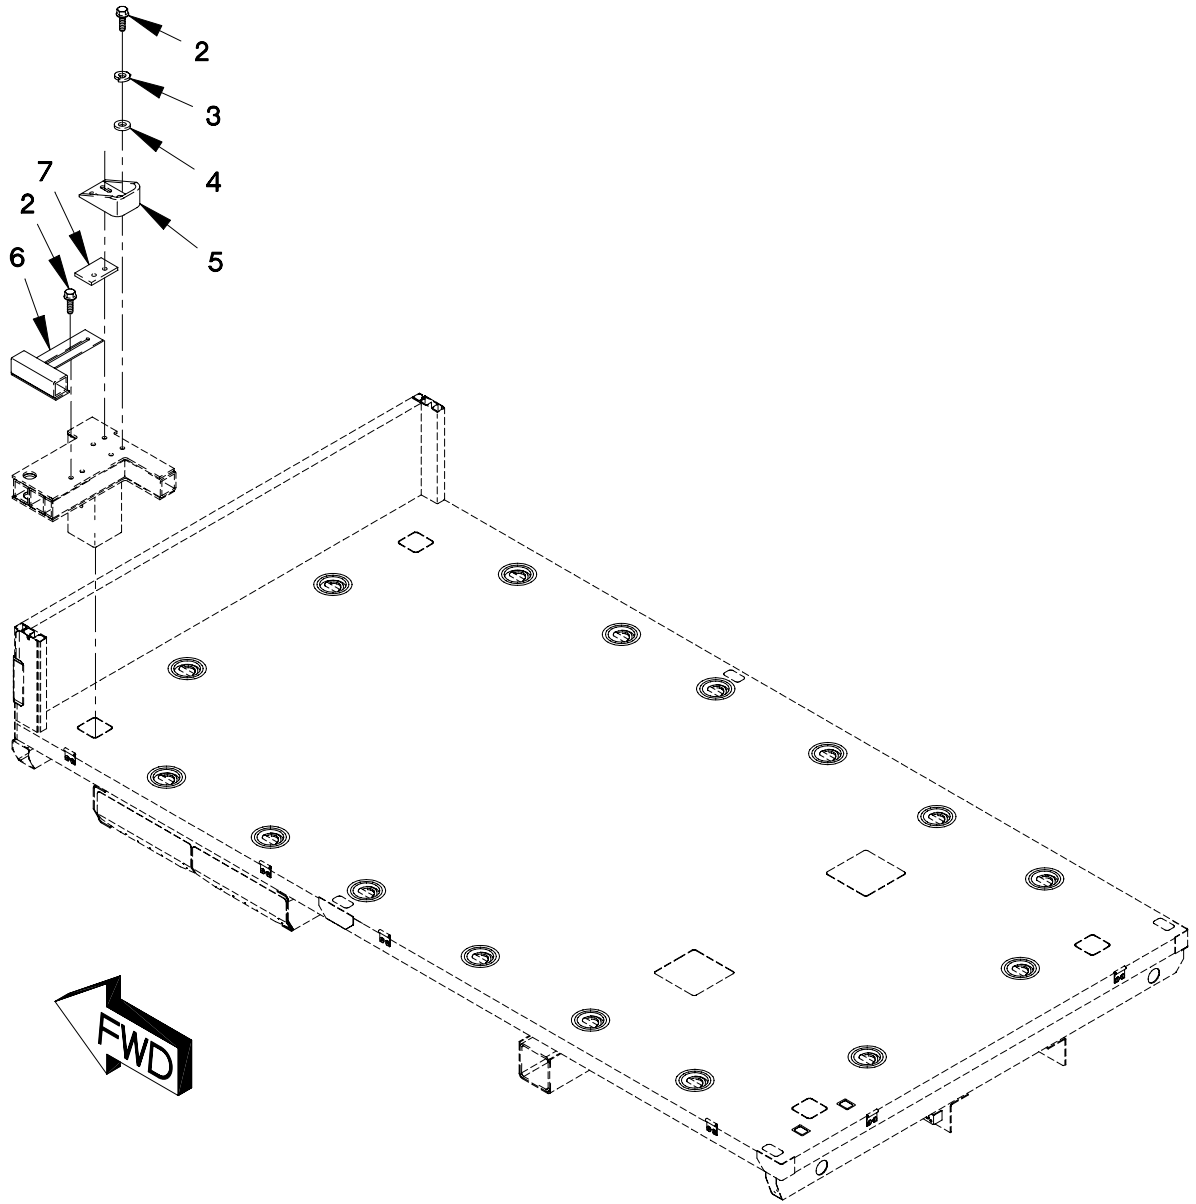

FIGURE 488. S280 SHELTER TIEDOWN MODIFICATION KIT

SECTION II

TM 9-2320-366-24P-2

(1) ITEM NO	(2) SMR CODE	(3) CAGEC	(4) PART NUMBER	(5) DESCRIPTION AND USABLE ON CODE (UOC)	(6) QTY
GROUP 3307: SPECIAL PURPOSE KITS FIG.488 S280 SHELTER TIEDOWN MODIFICATION KIT					
1	PDOZZ	0FW39	57K4377	KIT,MODIFICATION SH..... UOC:MAB,MAC,MWB,MWC,	1
2	PAOZZ	80204	B1821BH050C175N	.SCREW,CAP,HEXAGON H 1/2-13 X 1 3/4..... UOC:MAB,MAC,MWB,MWC,	24
3	PAOZZ	96906	MS35338-48	.WASHER,LOCK..... UOC:MAB,MAC,MWB,MWC,	24
4	PAOZZ	96906	MS9320-14	.WASHER,FLAT..... UOC:MAB,MAC,MWB,MWC,	24
5	PAOZZ	19207	12479705	.STOP,TIEDOWN ASSEMB..... UOC:MAB,MAC,MWB,MWC,	4
6	PAOZZ	0FW39	12479704-001	.SLIDER RIGHT SIDE..... UOC:MAB,MAC,MWB,MWC,	2
6	PAOZZ	0FW39	12479704-002	.SLIDER LEFT SIDE..... UOC:MAB,MAC,MWB,MWC,	4
7	PAOZZ	0FW39	12484536	.SPACER,PLATE..... UOC:MAB,MAC,MWB,MWC,	4
END OF FIGURE