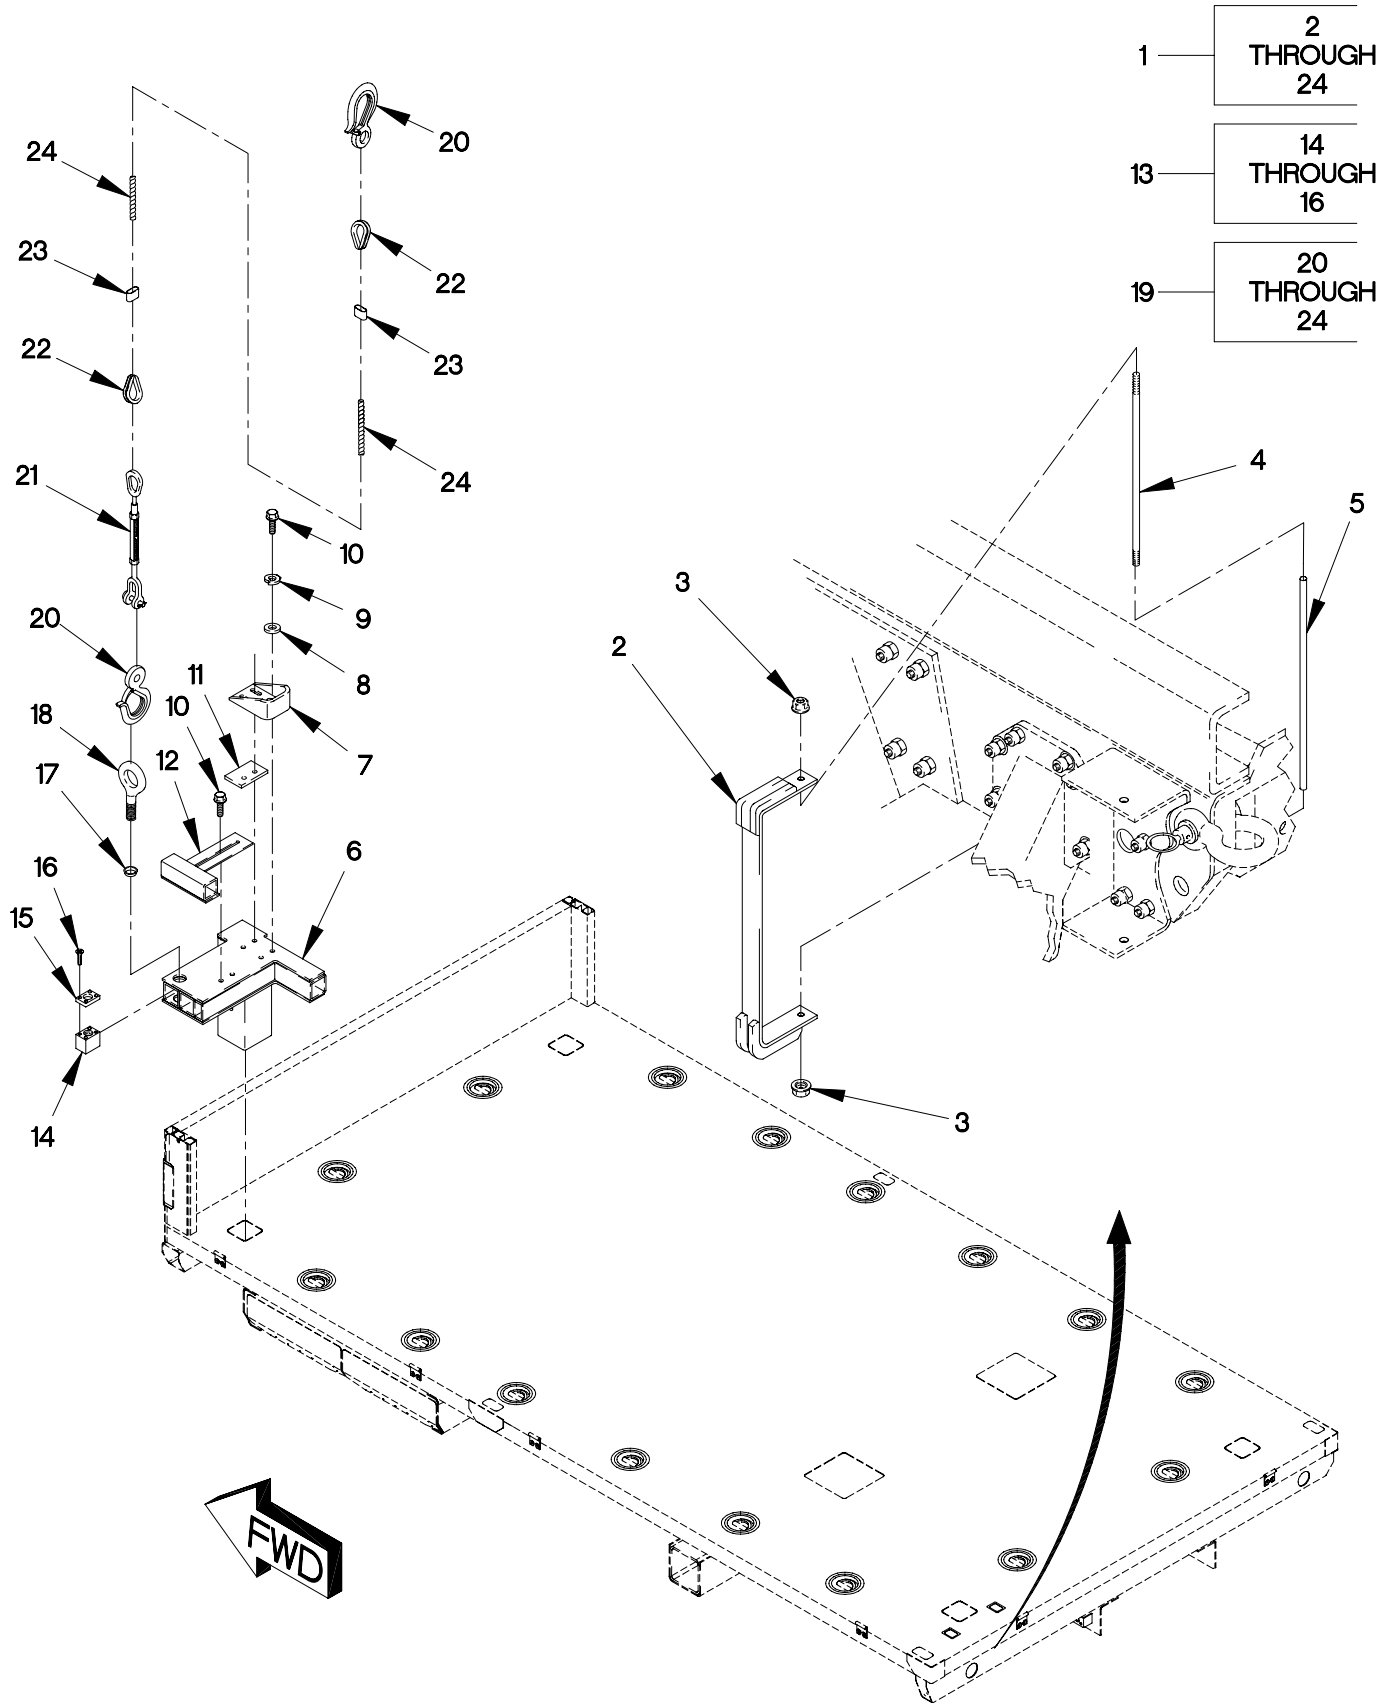

33070A1C

FIGURE 480. M1083 AND M1093 SHELTER TIEDOWN KIT

SECTION II

TM 9-2320-366-24P-2

(1) ITEM NO	(2) SMR CODE	(3) CAGEC	(4) PART NUMBER	(5) DESCRIPTION AND USABLE ON CODE (UOC)	(6) QTY
GROUP 3307: SPECIAL PURPOSE KITS FIG.480 M1083 AND M1093 SHELTER TIEDOWN KIT					
1	PDOZZ	0FW39	57K4378	KIT,SHELTER TIEDOWN..... UOC:MAB,MAC,MWB,MWC,	1
2	PAOZZ	19207	12422055	.CLAMP,RAIL..... UOC:MAB,MWB,	2
3	PAOZZ	19207	12414308-022	.NUT,SELF-LOCKING,EX..... UOC:MAB,MWB,	4
4	PAOZZ	19207	12422053	.TIE ROD..... UOC:MAB,MWB,	2
5	PAOZZ	19207	12422054	.TUBE,SPACER..... UOC:MAB,MWB,	2
6	PAOZZ	0FW39	12484556-001	.TIEDOWN RIGHT SIDE..... UOC:MAB,MAC,MWB,MWC,	2
6	PAOZZ	0FW39	12484556-002	.TIEDOWN LEFT SIDE..... UOC:MAB,MAC,MWB,MWC,	2
7	PAOZZ	19207	12479705	.STOP,TIEDOWN ASSEMB..... UOC:MAB,MAC,MWB,MWC,	4
8	PAOZZ	96906	MS9320-14	.WASHER,FLAT..... UOC:MAB,MAC,MWB,MWC,	24
9	PAOZZ	96906	MS35338-48	.WASHER,LOCK..... UOC:MAB,MAC,MWB,MWC,	24
10	PAOZZ	80204	B1821BH050C175N	.SCREW,CAP,HEXAGON H..... UOC:MAB,MAC,MWB,MWC,	24
11	PAOZZ	0FW39	12484536	.SPACER,PLATE..... UOC:MAB,MAC,MWB,MWC,	4
12	PAOZZ	0FW39	12479704-001	.SLIDER RIGHT SIDE..... UOC:MAB,MAC,MWB,MWC,	2
12	PAOZZ	0FW39	12479704-002	.SLIDER LEFT SIDE..... UOC:MAB,MAC,MWB,MWC,	2
13	PAOOO	19207	12421822	.BLOCK ASSEMBLY,THRE..... UOC:MAB,MAC,MWB,MWC,	4
14	XAOZZ	19207	12421773	.BLOCK,THREADED..... UOC:MAB,MAC,MWB,MWC,	1
15	PAOZZ	19207	12421777	.PAD,INSULATOR..... UOC:MAB,MAC,MWB,MWC,	1
16	PAOZZ	88044	AN525-832R7	.SCREW,MACHINE..... UOC:MAB,MAC,MWB,MWC,	4
17	PAOZZ	19207	12422241	.INSULATOR,FLANGED..... UOC:MAB,MAC,MWB,MWC,	4
18	PAOZZ	96906	MS51937-10C	.BOLT,EYE..... UOC:MAB,MAC,MWB,MWC,	4
19	PAOOO	0FW39	12421820	.CABLE ASSEMBLY.....	4