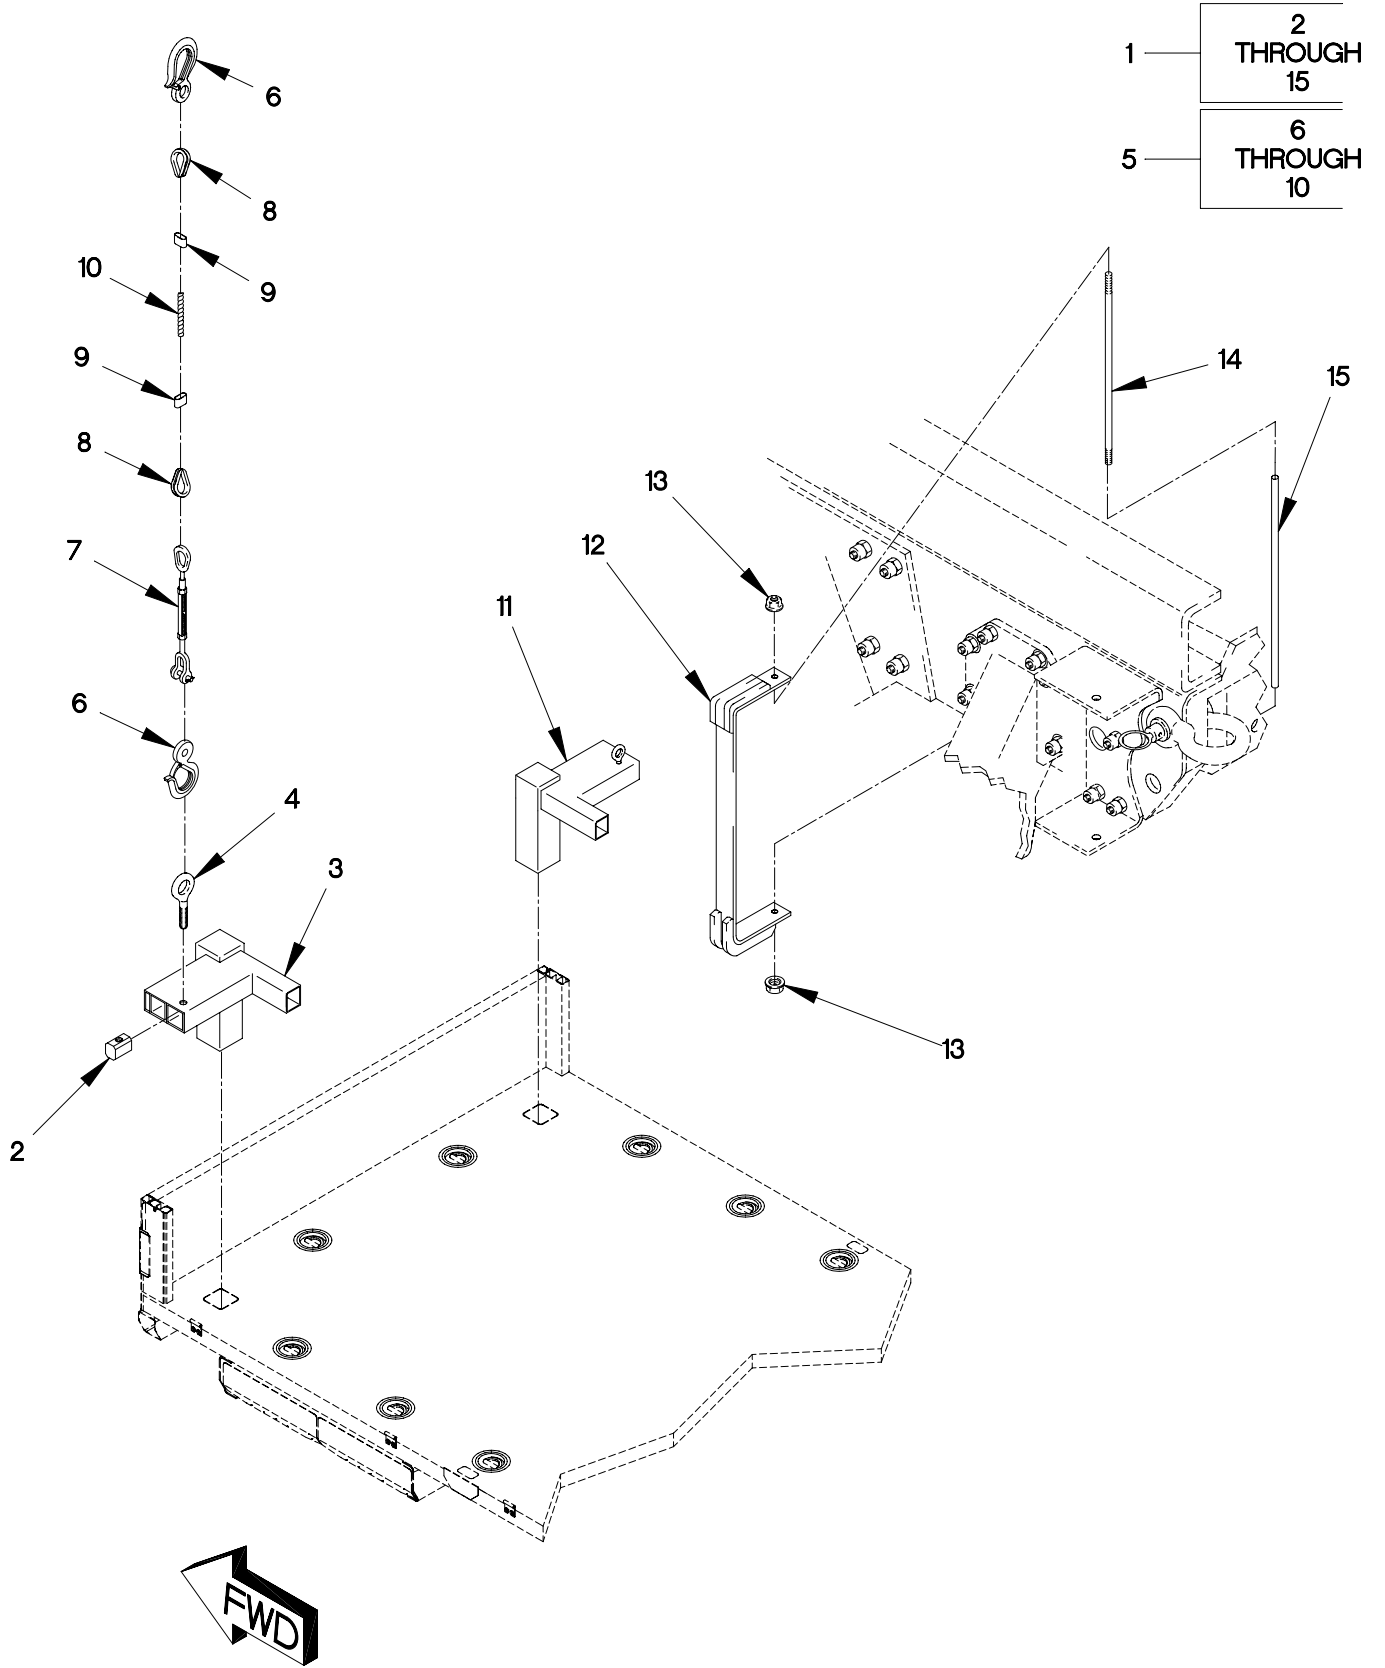

END OF FIGURE

FIGURE 479. M1085 SHELTER TIEDOWN KIT

SECTION II

TM 9-2320-366-24P-2

(1) ITEM NO	(2) SMR CODE	(3) CAGEC	(4) PART NUMBER	(5) DESCRIPTION AND USABLE ON CODE (UOC)	(6) QTY
GROUP 3307: SPECIAL PURPOSE KITS FIG.479 M1085 SHELTER TIEDOWN KIT					
1	PDOZZ	19207	57K1970	KIT,SHELTER,TIEDOWN..... UOC:MAL,MWL,	1
2	PAOZZ	19207	12422058	.BLOCK,THREADED..... UOC:MAL,MWL,	4
3	PAOZZ	19207	12422257-001	.TIEDOWN..... UOC:MAL,MWL,	2
4	PAOZZ	96906	MS51937-10	.BOLT,EYE..... UOC:MAL,MWL,	2
5	PAOZZ	19207	12422121	.TIEDOWN ASSEMBLY (OPTIONAL USE IN LIEU OF P/N: 12421820)..... UOC:MAL,MWL,	4
5	PAOZZ	0FW39	12421820	.CABLE ASSEMBLY..... UOC:MAL,MWL,	4
6	XAOZZ	81337	SC-C-351470	..HOOK,SAFETY ASSEMBL..... UOC:MAL,MWL,	2
7	PAOZZ	81337	SC-D-36424-5	..TURNBUCKLE..... UOC:MAL,MWL,	1
8	PAOZZ	81337	SC-D-36424-6	..THIMBLE,ROPE..... UOC:MAL,MWL,	2
9	PAOZZ	81337	SC-D-36424-4	..SWAGING SLEEVE,WIRE..... UOC:MAL,MWL,	2
10	XAOZZ	81337	SC-D-36424-1	..CABLE..... UOC:MAL,MWL,	V
11	PAOZZ	19207	12422257-002	.TIEDOWN..... UOC:MAL,MWL,	2
12	PAOZZ	19207	12422261	.CLAMP,RAIL..... UOC:MAL,MWL,	2
13	PAOZZ	0FW39	12414308-026	.NUT,SELF-LOCKING,EX..... UOC:MAL,MWL,	4
14	PAOZZ	19207	12422259	.ROD,THREADED..... UOC:MAL,MWL,	2
15	PAOZZ	19207	12422260	.SPACER,TUBE..... UOC:MAL,MWL,	2